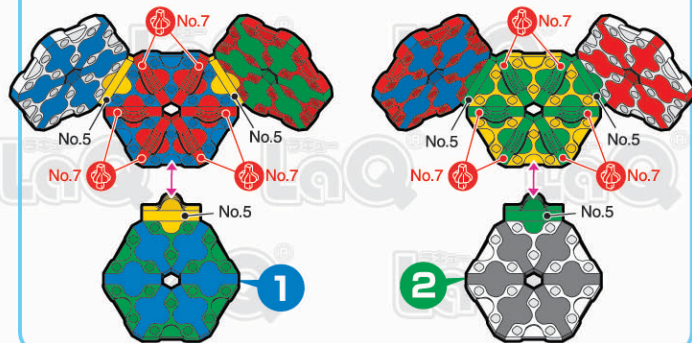

サッカーボール Soccer Ball

page 1/2

★指定以外のジョイントパーツは全てNo.3です。
していいがい ★指定以外のジョイントパーツは全て すべ No.3です。
 All joint parts are No.3 unless specified otherwise.

| Parts No. | Icons | | | | | | | Total |
|-----------|-------|------|------|------|------|------|------|-------|
| | No.1 | No.2 | No.3 | No.4 | No.5 | No.6 | No.7 | |
| Red | | 24 | 24 | | | | | 6 |
| Blue | | 18 | 24 | | | | | |
| Yellow | | 24 | 18 | | 15 | | | |
| Green | | 18 | 12 | | 15 | | | 6 |
| White | | 18 | 18 | | | | | |
| Black | | 18 | 12 | | | | | |

270 pcs

A パーツ A-parts

B パーツ B-parts

完成 Complete your model!