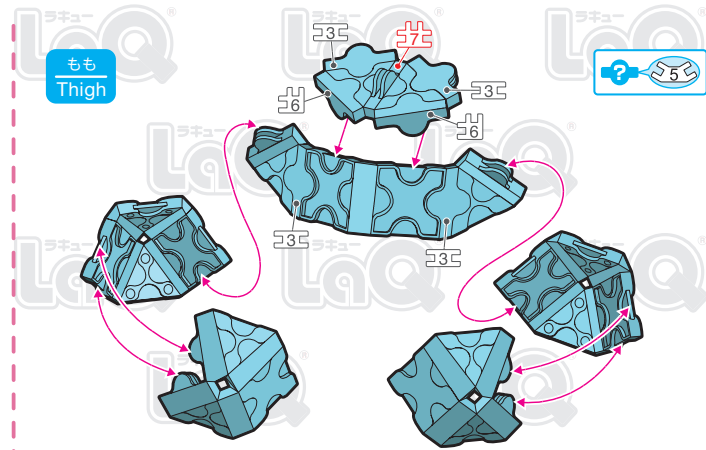

Parts	No.1	No.2	No.3	No.4	No.5	No.6	No.7
Red	11	16	22	6			
Blue	21	18	15	12	14	2	7
Yellow	22	12	10	10	6		2
Green	20	6	10	8	6	4	
Pink	20	4	6	8	2	4	2
Sky Blue	21	20	15	10	23	2	1
Orange	18	8	12	8	1	2	2
Lime	19	3	9	10		2	
White	20	11	14	1	8	2	3
Black	16	10	14	10	1		2

フェニックス
Phoenix

page 1/4

! 表記のないジョイントパーツは [アイコン] に記載されたジョイントパーツをご使用ください。
Connector parts are shown in the icons. If a number is not shown, use the parts type shown in the [アイコン] mark.

胸部
Chest

首
Neck

頭部
Head

かざ ぼね
飾り羽
Tail Feathers

33C

かはんしん
下半身
Lower Body

Complete

どうたい
胴体
Body

もも
Thigh

あし
足
Leg

かざ ぼね
飾り羽
Tail Feathers

あし
足
Leg

どうたい
胴体
Body

33C

Complete

お かざ ぼね
尾に飾り羽をつけば
ひこう
飛行タイプに変形!!

Add the Tail Feathers
to show the Phoenix in flight.

せ せんたん じょうはんしん かんせい
背のNo.2の先端に上半身をのせて完成!!
Complete the model by placing the Upper
Body on the tip of the Lower Body (No.2 part).