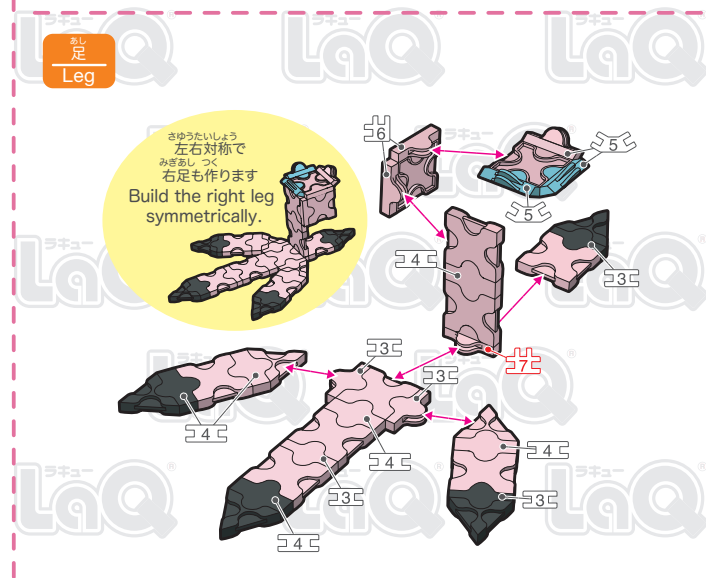

Parts	No.1	No.2	No.3	No.4	No.5	No.6	No.7
Red	11	16	22	6			
Blue	21	18	15	12	14	2	7
Yellow	22	12	10	10	6		2
Green	20	6	10	8	6	4	
Pink	20	4	6	8	2	4	2
Sky Blue	21	20	15	10	23	2	1
Orange	18	8	12	8	1	2	2
Lime	19	3	9	10		2	
White	20	11	14	1	8	2	3
Black	16	10	14	10	1		2

フェニックス
Phoenix

page 1/4

! 表記のないジョイントパーツは [アイコン] に記載されたジョイントパーツをご使用ください。
Connector parts are shown in the icons. If a number is not shown, use the parts type shown in the [アイコン] mark.

胸部
Chest

首
Neck

頭部
Head

かざ ぼね
飾り羽
Tail Feathers

33C

かはんしん
下半身
Lower Body

Complete

どうたい
胴体
Body

もも
Thigh

あし
足
Leg

かざ ぼね
飾り羽
Tail Feathers

あし
足
Leg

どうたい
胴体
Body

33C

Complete

お かざ ぼね
尾に飾り羽をつけば
ひこう
飛行タイプに変形!!

Add the Tail Feathers
to show the Phoenix in flight.

せ せんたん じょうはんしん かんせい
背のNo.2の先端に上半身をのせて完成!!
Complete the model by placing the Upper
Body on the tip of the Lower Body (No.2 part).