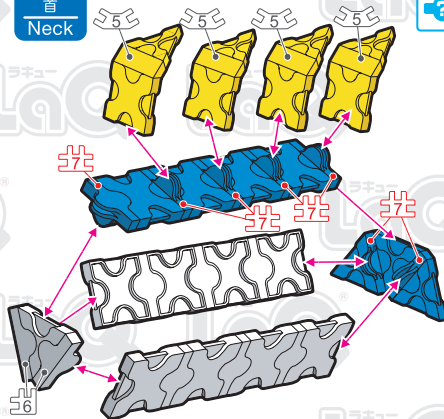

Parts	No.1	No.2	No.3	No.4	No.5	No.6	No.7
Red	11	16	22	6			
Blue	21	18	15	12	14	2	7
Yellow	22	12	10	10	6		2
Green	20	6	10	8	6	4	
Pink	20	4	6	8	2	4	2
Sky Blue	21	20	15	10	23	2	1
Orange	18	8	12	8	1	2	2
Lime	19	3	9	10		2	
White	20	11	14	1	8	2	3
Black	16	10	14	10	1		2

フェニックス
Phoenix

page 1/4

! 表記のないジョイントパーツは [アイコン] に記載されたジョイントパーツをご使用ください。
Connector parts are shown in the icons. If a number is not shown, use the parts type shown in the [アイコン] mark.

胸部
Chest

首
Neck

頭部
Head

かざ ぼね
飾り羽
Tail Feathers

33C

かはんしん
下半身
Lower Body

Complete

どうたい
胴体
Body

もも
Thigh

あし
足
Leg

かざ ぼね
飾り羽
Tail Feathers

あし
足
Leg

どうたい
胴体
Body

33C

Complete

お かざ ぼね
尾に飾り羽をつけば
ひこう
飛行タイプに変形!!

Add the Tail Feathers
to show the Phoenix in flight.

せ せんたん じょうはんしん かんせい
背のNo.2の先端に上半身をのせて完成!!
Complete the model by placing the Upper
Body on the tip of the Lower Body (No.2 part).