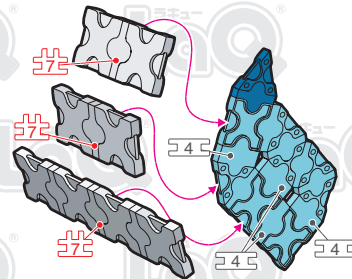

Parts	No.1	No.2	No.3	No.4	No.5	No.6	No.7
Red	11	16	22	6			
Blue	21	18	15	12	14	2	7
Yellow	22	12	10	10	6		2
Green	20	6	10	8	6	4	
Pink	20	4	6	8	2	4	2
Sky Blue	21	20	15	10	23	2	1
Orange	18	8	12	8	1	2	2
Lime	19	3	9	10		2	
White	20	11	14	1	8	2	3
Black	16	10	14	10	1		2

フェニックス
Phoenix

page 1/4

! 表記のないジョイントパーツは [アイコン] に記載されたジョイントパーツをご使用ください。
Connector parts are shown in the icons. If a number is not shown, use the parts type shown in the [アイコン] mark.

胸部
Chest

首
Neck

頭部
Head

かざ ぼね
飾り羽
Tail Feathers

33C

かはんしん
下半身
Lower Body

Complete

どうたい
胴体
Body

もも
Thigh

あし
足
Leg

かざ ぼね
飾り羽
Tail Feathers

あし
足
Leg

どうたい
胴体
Body

33C

Complete

お かざ ぼね
尾に飾り羽をつけば
ひこう
飛行タイプに変形!!

Add the Tail Feathers
to show the Phoenix in flight.

せ せんたん じょうはんしん かんせい
背のNo.2の先端に上半身をのせて完成!!
Complete the model by placing the Upper
Body on the tip of the Lower Body (No.2 part).