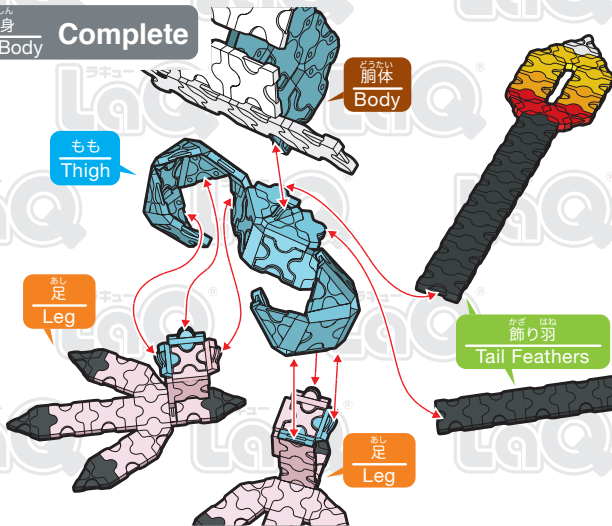

Parts	No.1	No.2	No.3	No.4	No.5	No.6	No.7
Red	11	16	22	6			
Blue	21	18	15	12	14	2	7
Yellow	22	12	10	10	6		2
Green	20	6	10	8	6	4	
Pink	20	4	6	8	2	4	2
Sky Blue	21	20	15	10	23	2	1
Orange	18	8	12	8	1	2	2
Lime	19	3	9	10		2	
White	20	11	14	1	8	2	3
Black	16	10	14	10	1		2

フェニックス
Phoenix

page 1/4

! 表記のないジョイントパーツは [アイコン] に記載されたジョイントパーツをご使用ください。
Connector parts are shown in the icons. If a number is not shown, use the parts type shown in the [アイコン] mark.

胸部
Chest

首
Neck

頭部
Head

かざ ぼね
飾り羽
Tail Feathers

33C

かはんしん
下半身
Lower Body

Complete

どうたい
胴体
Body

もも
Thigh

あし
足
Leg

かざ ぼね
飾り羽
Tail Feathers

あし
足
Leg

どうたい
胴体
Body

33C

Complete

お かざ ぼね
尾に飾り羽をつけば
ひこう
飛行タイプに変形!!

Add the Tail Feathers
to show the Phoenix in flight.

せ せんたん じょうはんしん かんせい
背のNo.2の先端に上半身をのせて完成!!
Complete the model by placing the Upper
Body on the tip of the Lower Body (No.2 part).