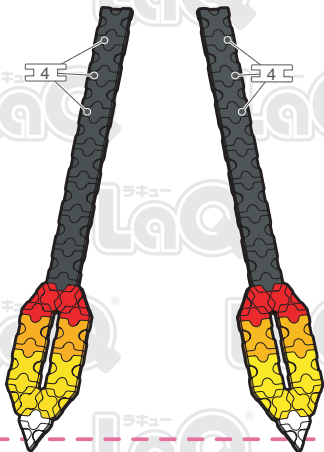

Parts	No.1	No.2	No.3	No.4	No.5	No.6	No.7
Red	11	16	22	6			
Blue	21	18	15	12	14	2	7
Yellow	22	12	10	10	6		2
Green	20	6	10	8	6	4	
Pink	20	4	6	8	2	4	2
Sky Blue	21	20	15	10	23	2	1
Orange	18	8	12	8	1	2	2
Lime	19	3	9	10		2	
White	20	11	14	1	8	2	3
Black	16	10	14	10	1		2

フェニックス
Phoenix

page 1/4

! 表記のないジョイントパーツは [アイコン] に記載されたジョイントパーツをご使用ください。
Connector parts are shown in the icons. If a number is not shown, use the parts type shown in the [アイコン] mark.

胸部
Chest

首
Neck

頭部
Head

かざ ぼね
飾り羽
Tail Feathers

33C

かはんしん
下半身
Lower Body

Complete

どうたい
胴体
Body

もも
Thigh

あし
足
Leg

かざ ぼね
飾り羽
Tail Feathers

あし
足
Leg

どうたい
胴体
Body

33C

Complete

お かざ ぼね
尾に飾り羽をつけば
ひこう
飛行タイプに変形!!

Add the Tail Feathers
to show the Phoenix in flight.

せ せんたん じょうはんしん かんせい
背のNo.2の先端に上半身をのせて完成!!
Complete the model by placing the Upper
Body on the tip of the Lower Body (No.2 part).