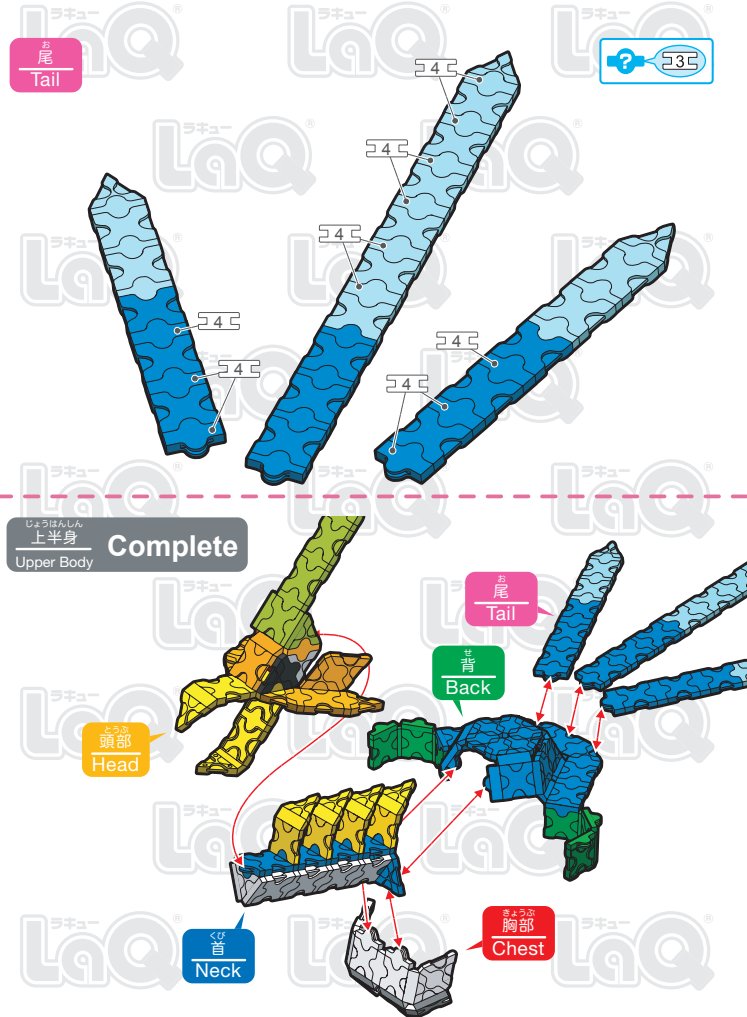

Parts	No.1	No.2	No.3	No.4	No.5	No.6	No.7
Red	11	16	22	6			
Blue	21	18	15	12	14	2	7
Yellow	22	12	10	10	6		2
Green	20	6	10	8	6	4	
Pink	20	4	6	8	2	4	2
Sky Blue	21	20	15	10	23	2	1
Orange	18	8	12	8	1	2	2
Lime	19	3	9	10		2	
White	20	11	14	1	8	2	3
Black	16	10	14	10	1		2

フェニックス
Phoenix

page 1/4

! 表記のないジョイントパーツは [アイコン] に記載されたジョイントパーツをご使用ください。
Connector parts are shown in the icons. If a number is not shown, use the parts type shown in the [アイコン] mark.

胸部
Chest

首
Neck

頭部
Head

かざ ぼね
飾り羽
Tail Feathers

33C

かはんしん
下半身
Lower Body

Complete

どうたい
胴体
Body

もも
Thigh

あし
足
Leg

かざ ぼね
飾り羽
Tail Feathers

あし
足
Leg

どうたい
胴体
Body

33C

Complete

お かざ ぼね
尾に飾り羽をつけば
ひこう
飛行タイプに変形!!

Add the Tail Feathers
to show the Phoenix in flight.

せ せんたん じょうはんしん かんせい
背のNo.2の先端に上半身をのせて完成!!
Complete the model by placing the Upper
Body on the tip of the Lower Body (No.2 part).