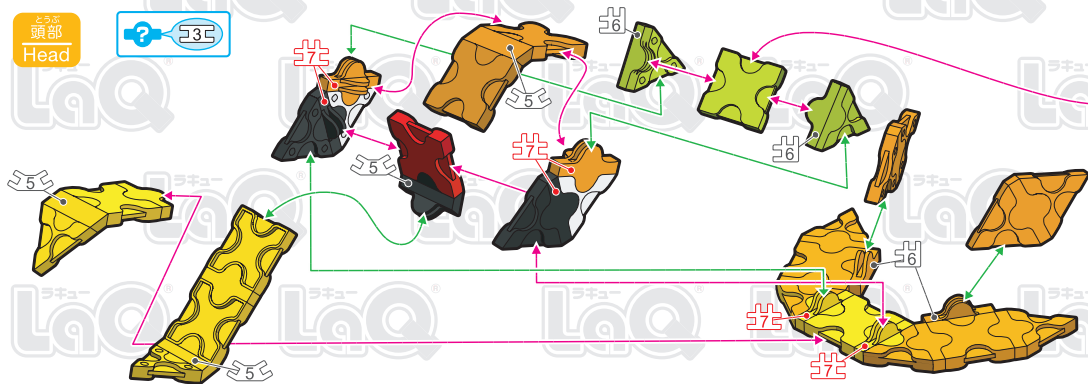

Parts	No.1	No.2	No.3	No.4	No.5	No.6	No.7
Red	11	16	22	6			
Blue	21	18	15	12	14	2	7
Yellow	22	12	10	10	6		2
Green	20	6	10	8	6	4	
Pink	20	4	6	8	2	4	2
Sky Blue	21	20	15	10	23	2	1
Orange	18	8	12	8	1	2	2
Lime	19	3	9	10		2	
White	20	11	14	1	8	2	3
Black	16	10	14	10	1		2

フェニックス
Phoenix

page 1/4

! 表記のないジョイントパーツは [アイコン] に記載されたジョイントパーツをご使用ください。
Connector parts are shown in the icons. If a number is not shown, use the parts type shown in the [アイコン] mark.

胸部
Chest

首
Neck

頭部
Head

かざ ぼね
飾り羽
Tail Feathers

33C

かはんしん
下半身
Lower Body

Complete

どうたい
胴体
Body

もも
Thigh

あし
足
Leg

かざ ぼね
飾り羽
Tail Feathers

あし
足
Leg

どうたい
胴体
Body

33C

Complete

お かざ ぼね
尾に飾り羽をつけば
ひこう
飛行タイプに変形!!

Add the Tail Feathers
to show the Phoenix in flight.

せ せんたん じょうはんしん かんせい
背のNo.2の先端に上半身をのせて完成!!
Complete the model by placing the Upper
Body on the tip of the Lower Body (No.2 part).