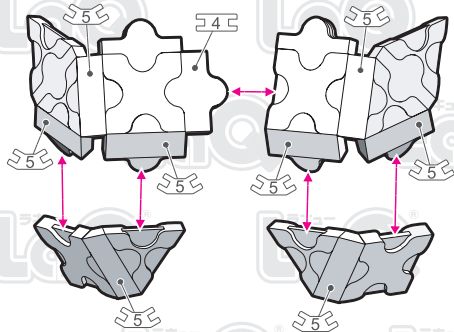

Parts	No.1	No.2	No.3	No.4	No.5	No.6	No.7
Red	11	16	22	6			
Blue	21	18	15	12	14	2	7
Yellow	22	12	10	10	6		2
Green	20	6	10	8	6	4	
Pink	20	4	6	8	2	4	2
Sky Blue	21	20	15	10	23	2	1
Orange	18	8	12	8	1	2	2
Lime	19	3	9	10		2	
White	20	11	14	1	8	2	3
Black	16	10	14	10	1		2

フェニックス
Phoenix

page 1/4

! 表記のないジョイントパーツは [アイコン] に記載されたジョイントパーツをご使用ください。
Connector parts are shown in the icons. If a number is not shown, use the parts type shown in the [アイコン] mark.

胸部
Chest

首
Neck

頭部
Head

かざ ぼね
飾り羽
Tail Feathers

33C

かはんしん
下半身
Lower Body

Complete

どうたい
胴体
Body

もも
Thigh

あし
足
Leg

かざ ぼね
飾り羽
Tail Feathers

あし
足
Leg

どうたい
胴体
Body

33C

Complete

お かざ ぼね
尾に飾り羽をつけば
ひこう
飛行タイプに変形!!

Add the Tail Feathers
to show the Phoenix in flight.

せ せんたん じょうはんしん かんせい
背のNo.2の先端に上半身をのせて完成!!
Complete the model by placing the Upper
Body on the tip of the Lower Body (No.2 part).