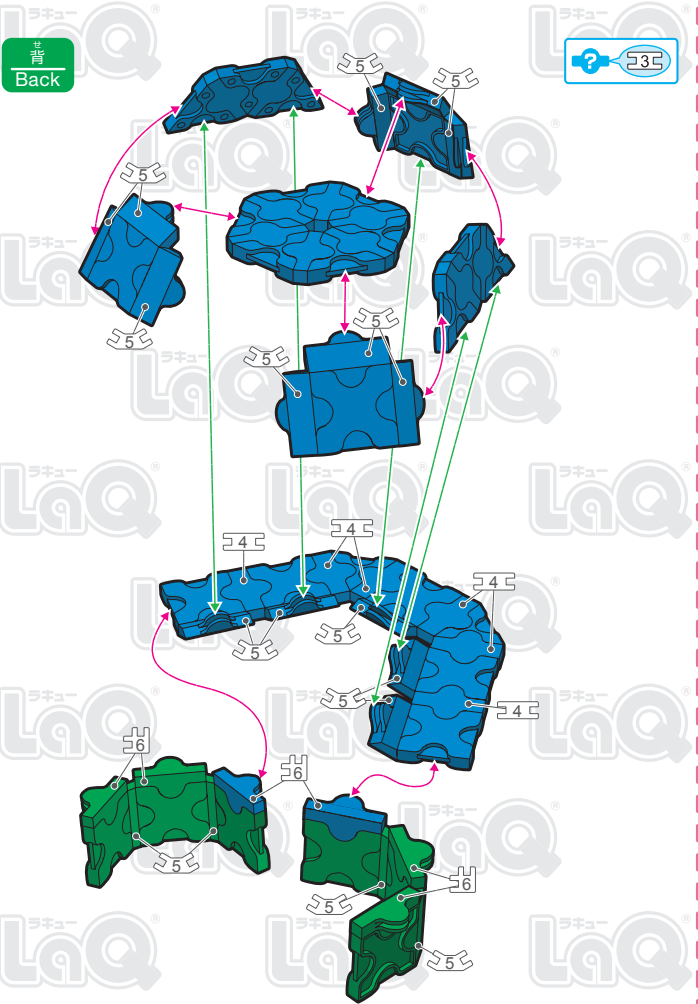

Parts	No.1	No.2	No.3	No.4	No.5	No.6	No.7
Red	11	16	22	6			
Blue	21	18	15	12	14	2	7
Yellow	22	12	10	10	6		2
Green	20	6	10	8	6	4	
Pink	20	4	6	8	2	4	2
Sky Blue	21	20	15	10	23	2	1
Orange	18	8	12	8	1	2	2
Lime	19	3	9	10		2	
White	20	11	14	1	8	2	3
Black	16	10	14	10	1		2

フェニックス
Phoenix

page 1/4

! 表記のないジョイントパーツは [アイコン] に記載されたジョイントパーツをご使用ください。
Connector parts are shown in the icons. If a number is not shown, use the parts type shown in the [アイコン] mark.

胸部
Chest

首
Neck

頭部
Head

かざ ぼね
飾り羽
Tail Feathers

33C

かはんしん
下半身
Lower Body

Complete

どうたい
胴体
Body

もも
Thigh

あし
足
Leg

かざ ぼね
飾り羽
Tail Feathers

あし
足
Leg

どうたい
胴体
Body

33C

Complete

お かざ ぼね
尾に飾り羽をつけば
ひこう
飛行タイプに変形!!

Add the Tail Feathers
to show the Phoenix in flight.

せ せんたん じょうはんしん かんせい
背のNo.2の先端に上半身をのせて完成!!
Complete the model by placing the Upper
Body on the tip of the Lower Body (No.2 part).