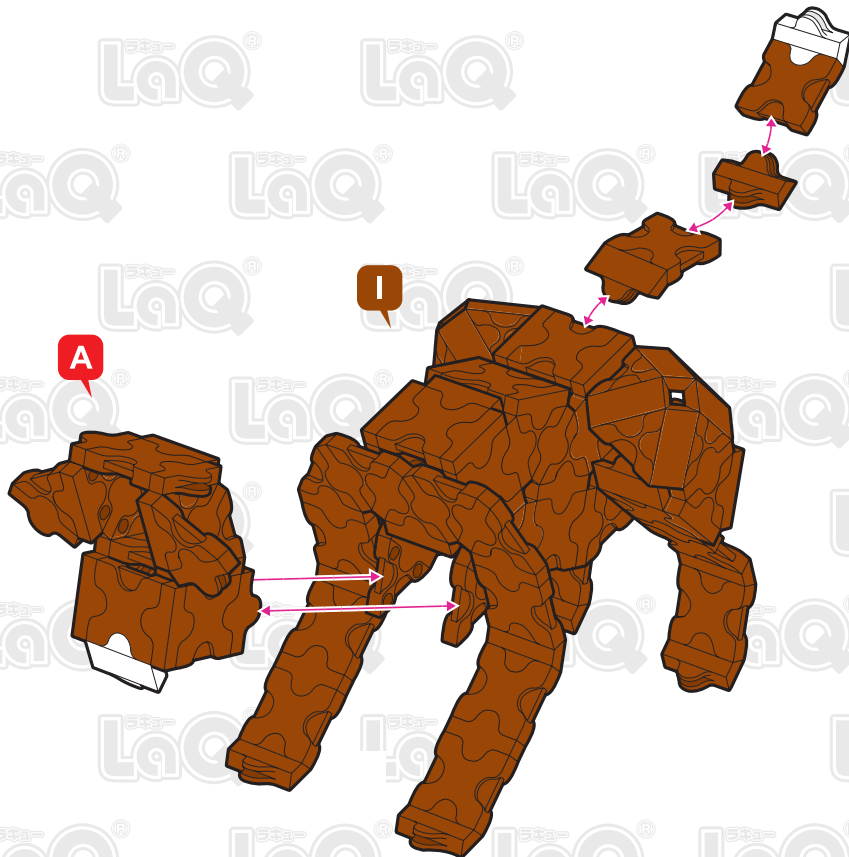

# サーベルタイガー Saber-Toothed Tiger

 169 pcs

	No.1	No.2	No.3	No.4	No.5	No.6	No.7
Parts			 23E	 24E	 25E	 26E	 27E
Orange	4	1			1	1	
Brown	33	33	34	1	24	19	8
White	2	2	2		2	2	

\*使用するジョイントパーツは、アイコンで表記されています。表記がない場合は、 に記載されたジョイントパーツをご使用ください。

\*所有连接件均以编号标记的图样表示若图样未有显示编号标记,您可以用蓝色  标记内显示的连接组件代替

A

B

C

D

E

**F**

**G** x2

**H-1**

**H-2**

I

J

K

L

M

Complete