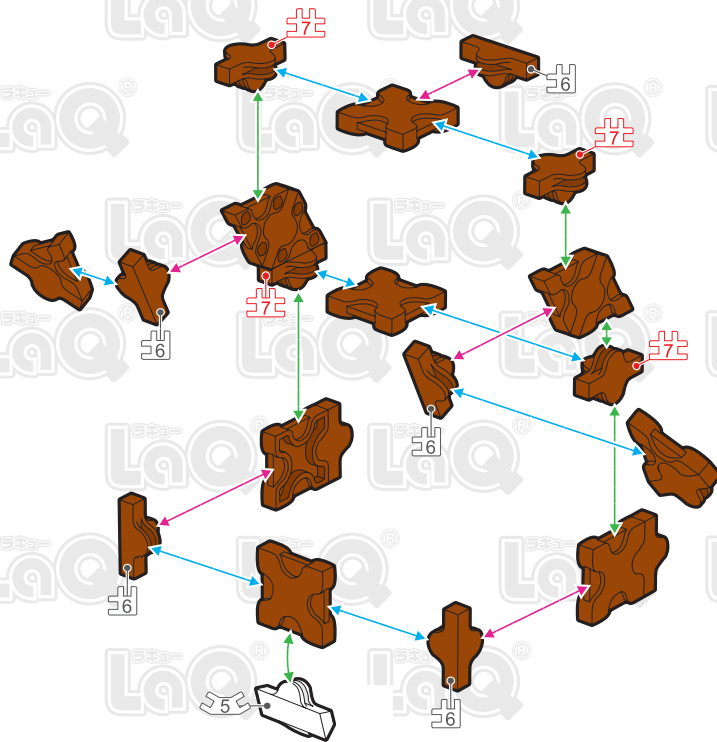

# サーベルタイガー Saber-Toothed Tiger

 169 pcs

	No.1	No.2	No.3	No.4	No.5	No.6	No.7
Parts			 23E	 24E	 25E	 26E	 27E
Orange	4	1			1	1	
Brown	33	33	34	1	24	19	8
White	2	2	2		2	2	

\*使用するジョイントパーツは、アイコンで表記されています。表記がない場合は、 に記載されたジョイントパーツをご使用ください。

\*Joint parts to be used are shown by the numbered icons. If a specific numbered icon is not shown, use the joint part type shown in the blue  icon mark.

\*Iconos numerados muestran el tipo de conector en la área especificada. Si un icono con un numero específico no aparece, utilice el tipo de pieza en el icono azul .

\*所有连接件均以编号标记的图样表示若图样未有显示编号标记,您可以用蓝色  标记内显示的连接组件代替

A

B

C

D

E

**F**

**G** x2

**H-1**

**H-2**

I

J

K

L

M

Complete