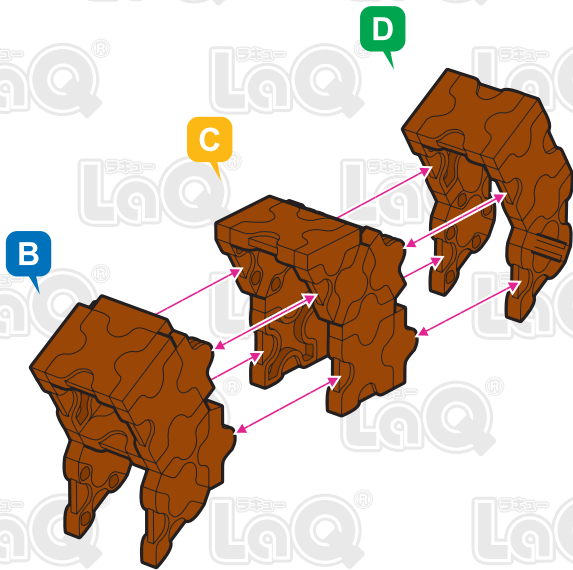

# サーベルタイガー Saber-Toothed Tiger

 169 pcs

	No.1	No.2	No.3	No.4	No.5	No.6	No.7
Parts			 23E	 24E	 25E	 26E	 27E
Orange	4	1			1	1	
Brown	33	33	34	1	24	19	8
White	2	2	2		2	2	

\*使用するジョイントパーツは、アイコンで表記されています。表記がない場合は、 に記載されたジョイントパーツをご使用ください。

\*Joint parts to be used are shown by the numbered icons. If a specific numbered icon is not shown, use the joint part type shown in the blue  icon mark.

\*Iconos numerados muestran el tipo de conector en la área especificada. Si un icono con un numero específico no aparece, utilice el tipo de pieza en el icono azul .

\*所有连接件均以编号标记的图样表示若图样未有显示编号标记,您可以用蓝色  标记内显示的连接组件代替

A

B

C

D

E

**F**

**G** x2

**H-1**

**H-2**

I

J

K

L

M

Complete