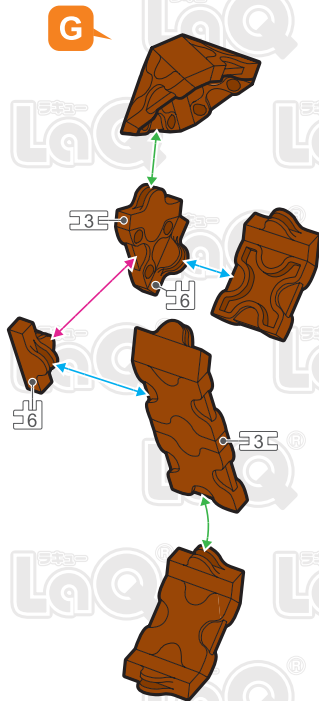

# サーベルタイガー Saber-Toothed Tiger

 169 pcs

	No.1	No.2	No.3	No.4	No.5	No.6	No.7
Parts			 23E	 24E	 25E	 26E	 27E
Orange	4	1			1	1	
Brown	33	33	34	1	24	19	8
White	2	2	2		2	2	

\*使用するジョイントパーツは、アイコンで表記されています。表記がない場合は、 に記載されたジョイントパーツをご使用ください。

\*Joint parts to be used are shown by the numbered icons. If a specific numbered icon is not shown, use the joint part type shown in the blue  icon mark.

\*Iconos numerados muestran el tipo de conector en la área especificada. Si un icono con un numero específico no aparece, utilice el tipo de pieza en el icono azul .

\*所有连接件均以编号标记的图样表示若图样未有显示编号标记,您可以用蓝色  标记内显示的连接组件代替

A

B

C

D

E

**F**

**G** x2

**H-1**

**H-2**

I

J

K

L

M

Complete