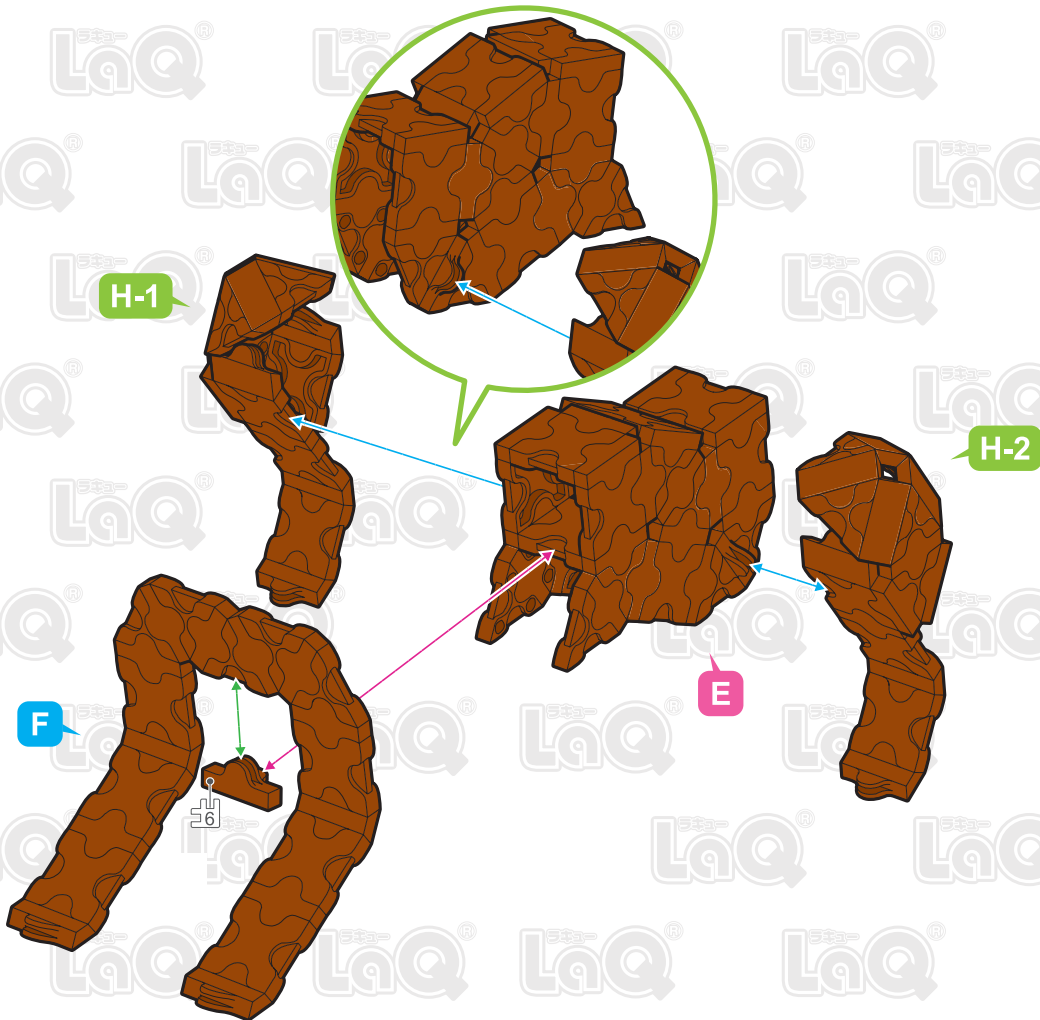

# サーベルタイガー Saber-Toothed Tiger

 169 pcs

	No.1	No.2	No.3	No.4	No.5	No.6	No.7
Parts			 23E	 24E	 25E	 26E	 27E
Orange	4	1			1	1	
Brown	33	33	34	1	24	19	8
White	2	2	2		2	2	

\*使用するジョイントパーツは、アイコンで表記されています。表記がない場合は、 に記載されたジョイントパーツをご使用ください。

\*所有连接件均以编号标记的图样表示若图样未有显示编号标记,您可以用蓝色  标记内显示的连接组件代替

A

B

C

D

E

**F**

**G** x2

**H-1**

**H-2**

I

J

K

L

M

Complete