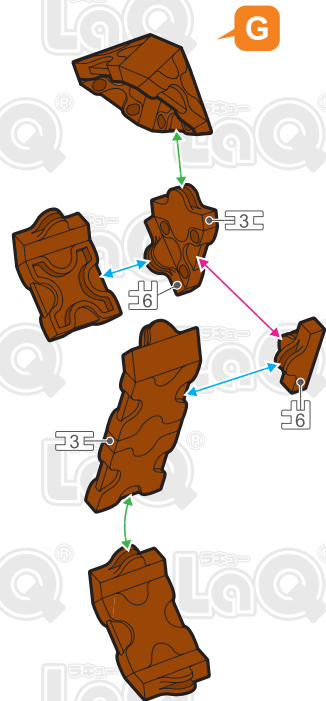

# サーベルタイガー Saber-Toothed Tiger

 169 pcs

	No.1	No.2	No.3	No.4	No.5	No.6	No.7
Parts			 23E	 24E	 25E	 26E	 27E
Orange	4	1			1	1	
Brown	33	33	34	1	24	19	8
White	2	2	2		2	2	

\*使用するジョイントパーツは、アイコンで表記されています。表記がない場合は、 に記載されたジョイントパーツをご使用ください。

\*Joint parts to be used are shown by the numbered icons. If a specific numbered icon is not shown, use the joint part type shown in the blue  icon mark.

\*Iconos numerados muestran el tipo de conector en la área especificada. Si un icono con un numero específico no aparece, utilice el tipo de pieza en el icono azul .

\*所有连接件均以编号标记的图样表示若图样未有显示编号标记,您可以用蓝色  标记内显示的连接组件代替

A

B

C

D

E

**F**

**G** x2

**H-1**

**H-2**

I

J

K

L

M

Complete