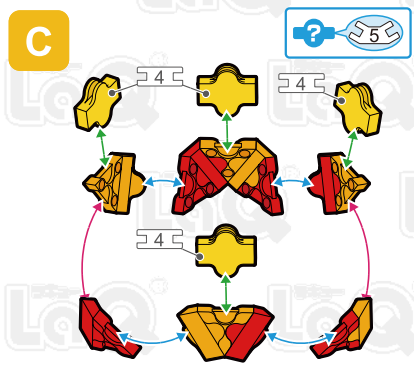

# イースターのおともだち

130 pcs

Parts	No.1	No.2	No.3	No.4	No.5	No.6	No.7
Red	1	8	2	1	8	2	
Blue	9					4	
Yellow	5	5	1	4	3	3	1
Green		3			3	3	3
Pink		4			4		
Orange	3	5			8		
Lime		4	2		4		
White	8		2		10	4	4
Black			2				

\*使用するジョイントパーツは、アイコンで表記されています。表記がない場合は に記載されたジョイントパーツをご使用ください。

\*Joint parts to be used are shown by the numbered icons. If a specific numbered icon is not shown, use the joint part type shown in the blue icon mark.

\*Iconos numerados muestran el tipo de conector en la área especificada. Si un icono con un numero específico no aparece, utilice el tipo de pieza en el icono azul .

\*所有连接件均以编号标记的图样表示若图样未有显示编号标记, 您可以用蓝色 标记内显示的连接组件代替