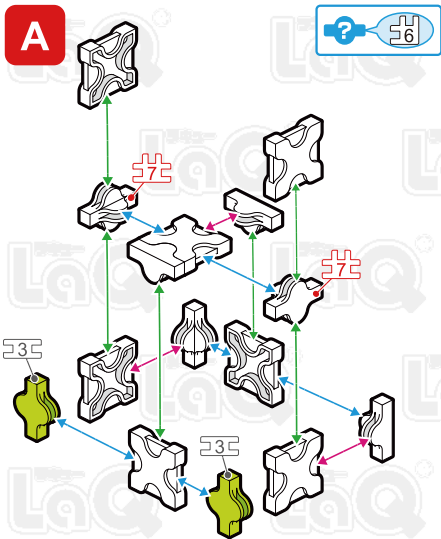

# イースターのおともだち

130 pcs

Parts	No.1	No.2	No.3	No.4	No.5	No.6	No.7
Red	1	8	2	1	8	2	
Blue	9					4	
Yellow	5	5	1	4	3	3	1
Green		3			3	3	3
Pink		4			4		
Orange	3	5			8		
Lime		4	2		4		
White	8		2		10	4	4
Black			2				

\*使用するジョイントパーツは、アイコンで表記されています。表記がない場合は に記載されたジョイントパーツをご使用ください。

\*Joint parts to be used are shown by the numbered icons. If a specific numbered icon is not shown, use the joint part type shown in the blue icon mark.

\*Iconos numerados muestran el tipo de conector en la área especificada. Si un icono con un numero específico no aparece, utilice el tipo de pieza en el icono azul .

\*所有连接件均以编号标记的图样表示若图样未有显示编号标记, 您可以用蓝色 标记内显示的连接组件代替

**Complete**

イースターエッグとひよこ

**Complete**

うさぎ

**Complete**

**Complete**