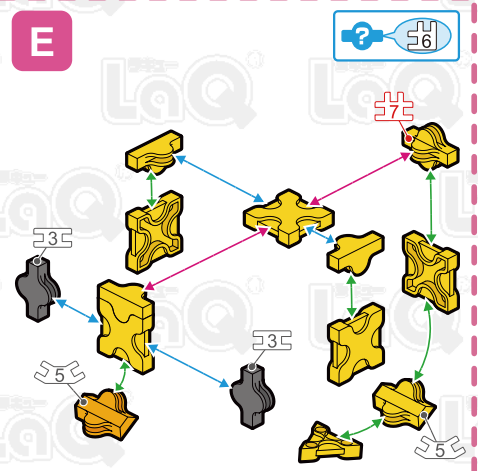

# イースターのおともだち

130 pcs

Parts	No.1	No.2	No.3	No.4	No.5	No.6	No.7
Red	1	8	2	1	8	2	
Blue	9					4	
Yellow	5	5	1	4	3	3	1
Green		3			3	3	3
Pink		4			4		
Orange	3	5			8		
Lime		4	2		4		
White	8		2		10	4	4
Black			2				

\*使用するジョイントパーツは、アイコンで表記されています。表記がない場合は に記載されたジョイントパーツをご使用ください。

\*Joint parts to be used are shown by the numbered icons. If a specific numbered icon is not shown, use the joint part type shown in the blue icon mark.

\*Iconos numerados muestran el tipo de conector en la área especificada. Si un icono con un numero específico no aparece, utilice el tipo de pieza en el icono azul .

\*所有连接件均以编号标记的图样表示若图样未有显示编号标记, 您可以用蓝色 标记内显示的连接组件代替