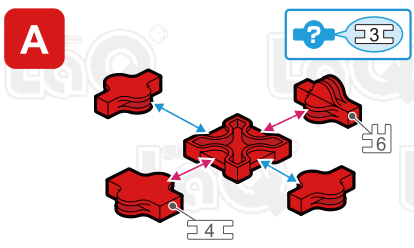

# イースターのおともだち

130 pcs

Parts	No.1	No.2	No.3	No.4	No.5	No.6	No.7
Red	1	8	2	1	8	2	
Blue	9					4	
Yellow	5	5	1	4	3	3	1
Green		3			3	3	3
Pink		4			4		
Orange	3	5			8		
Lime		4	2		4		
White	8		2		10	4	4
Black			2				

\*使用するジョイントパーツは、アイコンで表記されています。表記がない場合は に記載されたジョイントパーツをご使用ください。

\*Joint parts to be used are shown by the numbered icons. If a specific numbered icon is not shown, use the joint part type shown in the blue icon mark.

\*Iconos numerados muestran el tipo de conector en la área especificada. Si un icono con un numero específico no aparece, utilice el tipo de pieza en el icono azul .

\*所有连接件均以编号标记的图样表示若图样未有显示编号标记, 您可以用蓝色 标记内显示的连接组件代替