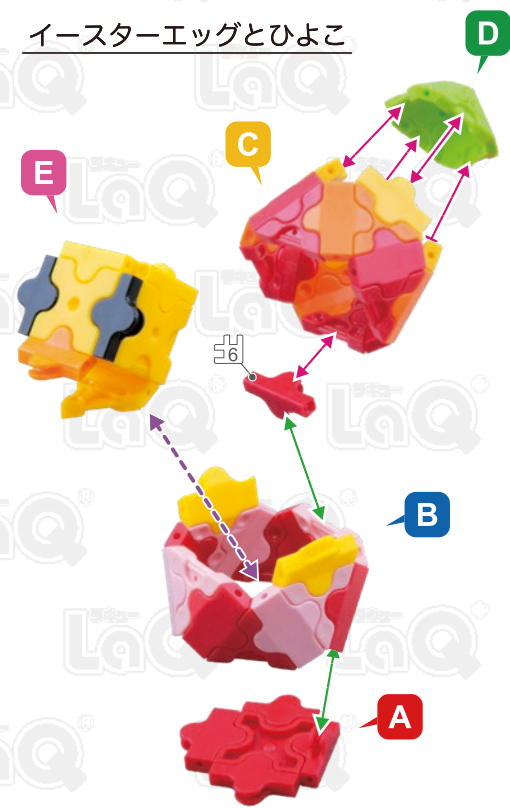

Complete

イースターエッグとひよこ