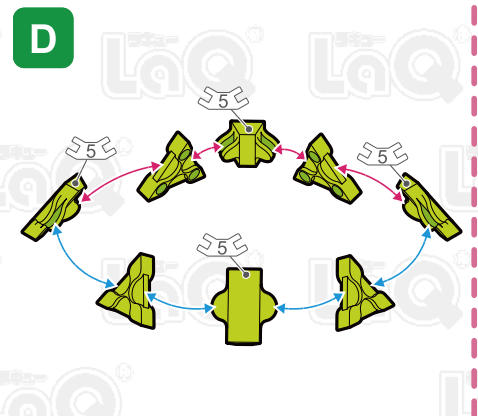

Complete

イースターエッグとひよこ