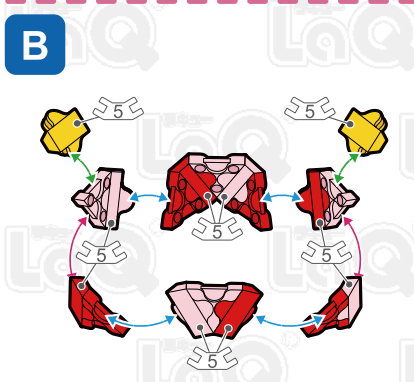

# イースターのおともだち

130 pcs

Parts	No.1	No.2	No.3	No.4	No.5	No.6	No.7
Red	1	8	2	1	8	2	
Blue	9					4	
Yellow	5	5	1	4	3	3	1
Green		3			3	3	3
Pink		4			4		
Orange	3	5			8		
Lime		4	2		4		
White	8		2		10	4	4
Black			2				

\*使用するジョイントパーツは、アイコンで表記されています。表記がない場合は に記載されたジョイントパーツをご使用ください。

\*Joint parts to be used are shown by the numbered icons. If a specific numbered icon is not shown, use the joint part type shown in the blue icon mark.

\*Iconos numerados muestran el tipo de conector en la área especificada. Si un icono con un numero específico no aparece, utilice el tipo de pieza en el icono azul .

\*所有连接件均以编号标记的图样表示若图样未有显示编号标记, 您可以用蓝色 标记内显示的连接组件代替