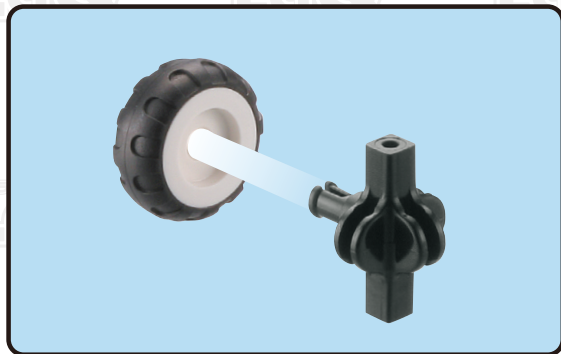

SNAP!
CLICK!

バイク Motorcycle

 **53 pcs**
 **6 pcs**

Parts	No.1	No.2	No.3	No.4	No.5	No.6	No.7
							
Red							2
Blue	7	2				1	
Yellow							2
White	11	4	8		2	4	2
Black	2				1	4	1

+

SP Parts	HW	HS	HMW	HMS	HB	Pax No.1	Pax No.2
							
			3	3			

*使用するジョイントパーツは、アイコンで表記されています。表記がない場合は  に記載されたジョイントパーツをご使用ください。

*Joint parts to be used are shown by the numbered icons. If a specific numbered icon is not shown, use the joint part type shown in the blue  icon mark.

*Iconos numerados muestran el tipo de conector en la área especificada. Si un icono con un numero específico no aparece, utilice el tipo de pieza en el icono azul .

*所有连接件均以编号标记的图样表示若图样未有显示编号标记, 您可以用蓝色  标记内显示的连接组件代替