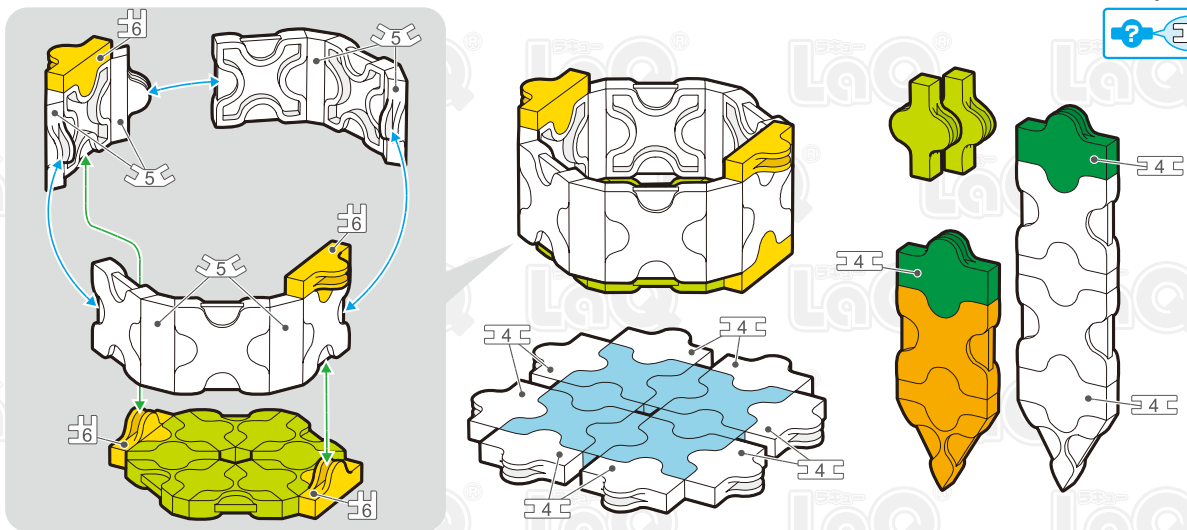

SNAP!
CLICK!

おままごとセット Pretend Play

 148 pcs

Parts	No.1	No.2	No.3	No.4	No.5	No.6	No.7
							
Red		1					
Yellow	10		7	2		4	
Green				2			
Pink	5					4	
Sky Blue	10		4	2		3	
Orange	2	1	1				
Lime	1	7	8				
White	16	14	9	16	17		2

*使用するジョイントパーツは、アイコンで表記されています。表記がない場合は  に記載されたジョイントパーツをご使用ください。

*Joint parts to be used are shown by the numbered icons. If a specific numbered icon is not shown, use the joint part type shown in the blue  icon mark.

*Iconos numerados muestran el tipo de conector en la área especificada. Si un icono con un numero específico no aparece, utilice el tipo de pieza en el icono azul .

*所有连接件均以编号标记的图样表示若图样未有显示编号标记, 您可以用蓝色  标记内显示的连接组件代替

おなべセット
Cooking Pot

サンドイッチプレート
Sandwich Set

ケーキ

Cake