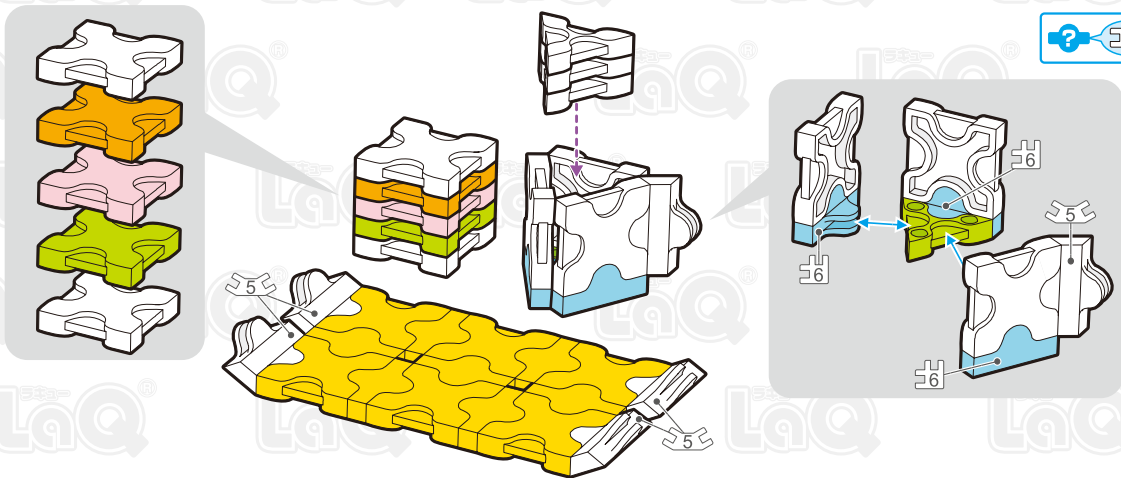

サンドイッチプレート
Sandwich Set