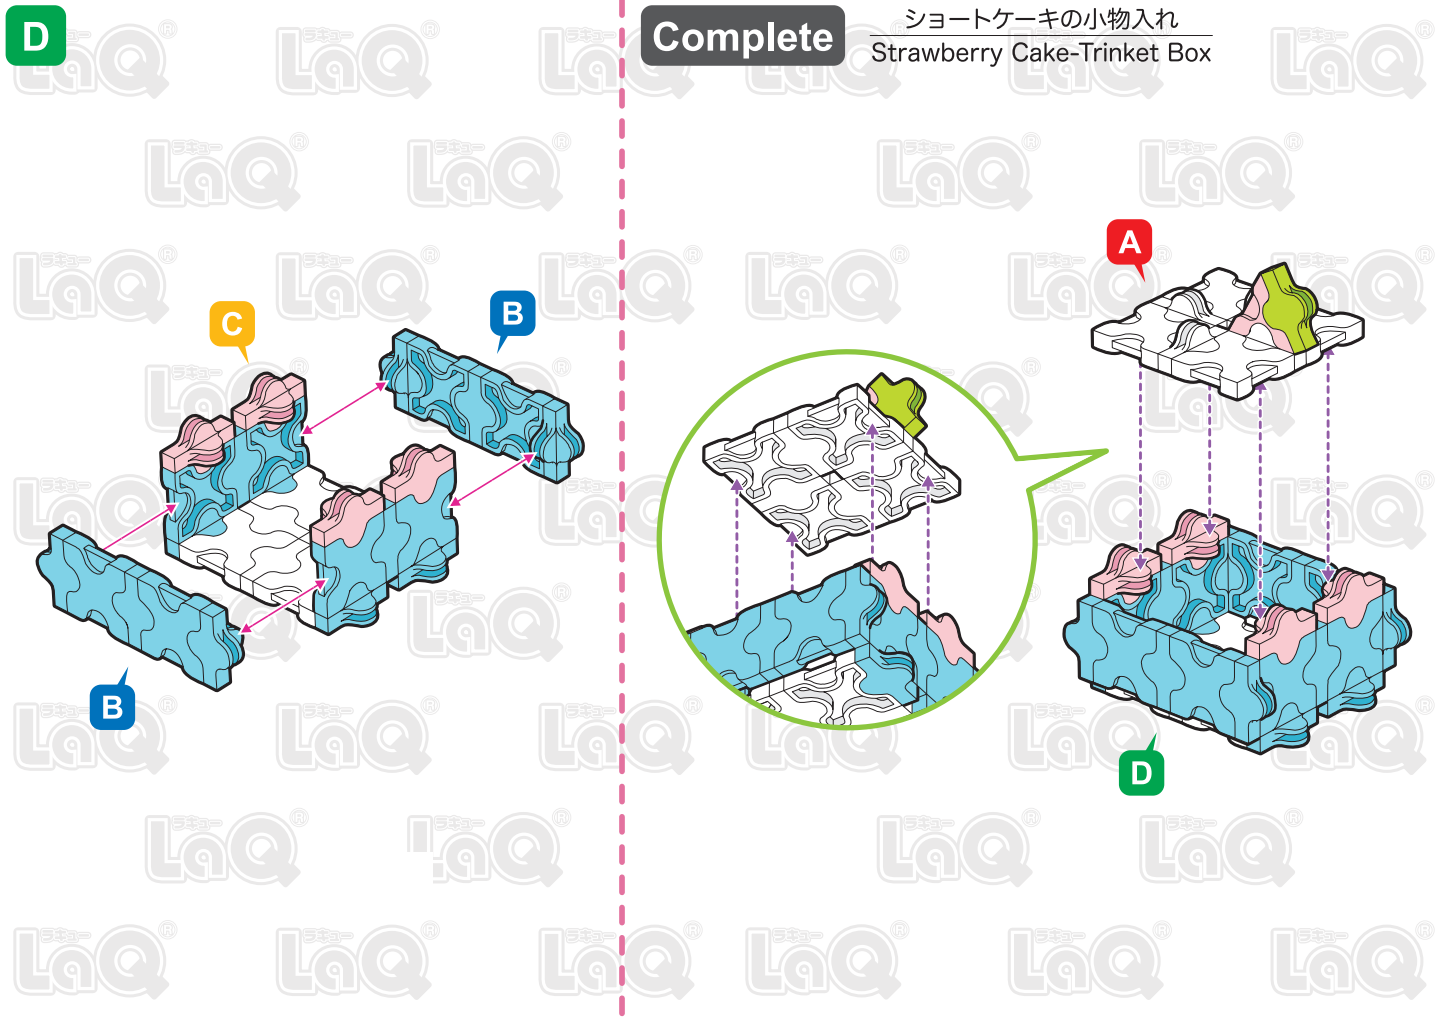

Complete

ショートケーキの小物入れ
Strawberry Cake-Trinket Box

D

A

C

B

B

D