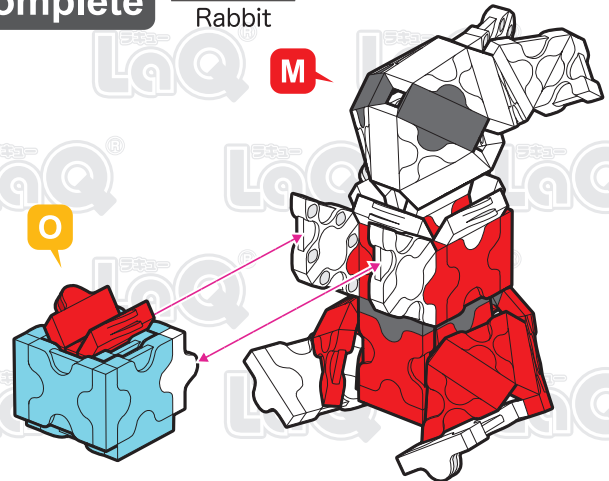

Parts	No.1	No.2	No.3	No.4	No.5	No.6	No.7
Red	13	9	4	1	8	7	2
Blue			2				
Yellow		1	2				
Green		8	6	3			
Sky Blue	7					4	
Orange	3			1			1
White	2	21	5		17	3	2
Black			1	2	3		

うさぎとクリスマスプレゼント
Rabbit with a Christmas Present

このアイコンは「No.」表示のないジョイントパーツを表しています。
All joint parts are the parts no. shown in the mark , unless specified otherwise.

Complete
 うさぎ
 Rabbit

A

B

Complete

クリスマスツリー
 Christmas tree

A

B