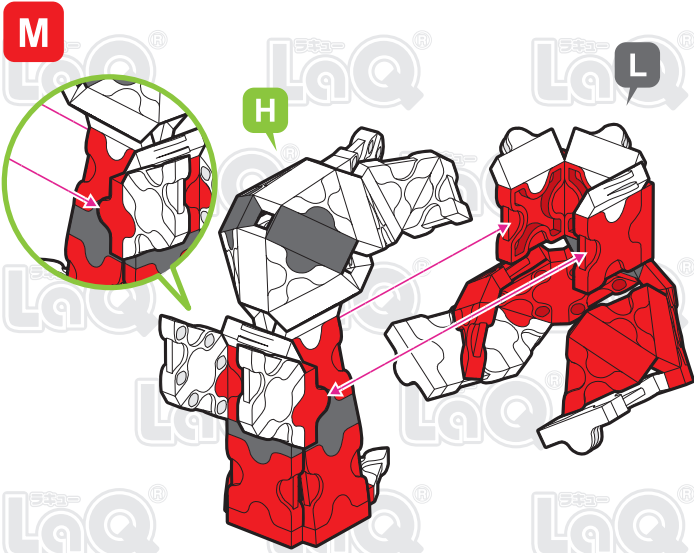

Parts	No.1	No.2	No.3	No.4	No.5	No.6	No.7
Red	13	9	4	1	8	7	2
Blue			2				
Yellow		1	2				
Green		8	6	3			
Sky Blue	7					4	
Orange	3			1			1
White	2	21	5		17	3	2
Black			1	2	3		

うさぎとクリスマスプレゼント
Rabbit with a Christmas Present

このアイコンは「No.」表示のないジョイントパーツを表しています。
All joint parts are the parts no. shown in the mark , unless specified otherwise.

Complete
 うさぎ
 Rabbit

A

B

Complete

クリスマスツリー
 Christmas tree

A

B