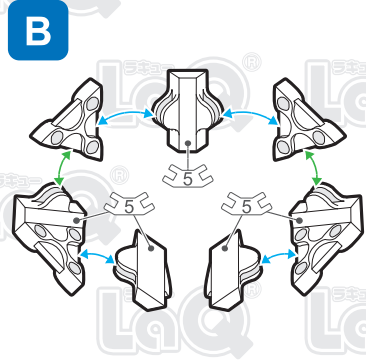

Parts	No.1	No.2	No.3	No.4	No.5	No.6	No.7
Red	13	9	4	1	8	7	2
Blue			2				
Yellow		1	2				
Green		8	6	3			
Sky Blue	7					4	
Orange	3			1			1
White	2	21	5		17	3	2
Black			1	2	3		

うさぎとクリスマスプレゼント
Rabbit with a Christmas Present

このアイコンは「No.」表示のないジョイントパーツを表しています。
All joint parts are the parts no. shown in the mark , unless specified otherwise.

Complete
 うさぎ
 Rabbit

A

B

Complete

クリスマスツリー
 Christmas tree

A

B