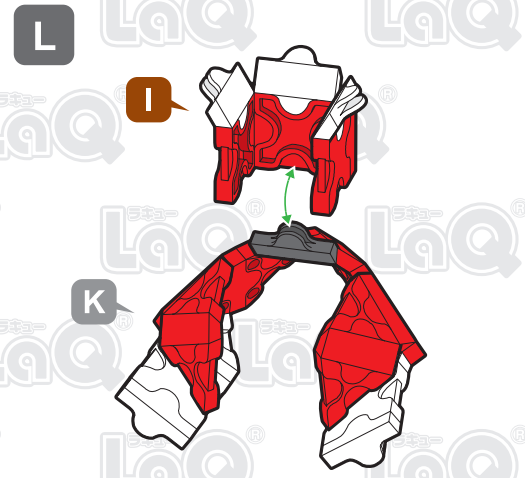

Parts	No.1	No.2	No.3	No.4	No.5	No.6	No.7
Red	13	9	4	1	8	7	2
Blue			2				
Yellow		1	2				
Green		8	6	3			
Sky Blue	7					4	
Orange	3			1			1
White	2	21	5		17	3	2
Black			1	2	3		

うさぎとクリスマスプレゼント
Rabbit with a Christmas Present

このアイコンは「No.」表示のないジョイントパーツを表しています。
All joint parts are the parts no. shown in the mark , unless specified otherwise.

Complete
 うさぎ
 Rabbit

A

B

Complete

クリスマスツリー
 Christmas tree

A

B