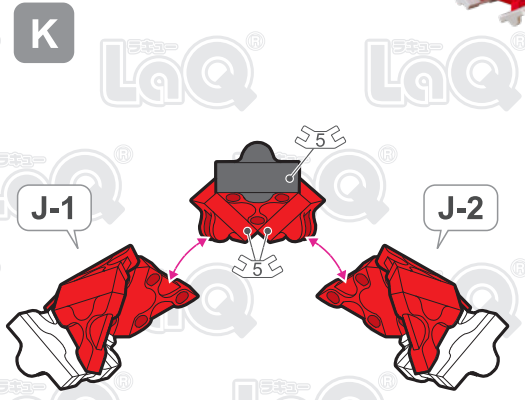

Parts	No.1	No.2	No.3	No.4	No.5	No.6	No.7
Red	13	9	4	1	8	7	2
Blue			2				
Yellow		1	2				
Green		8	6	3			
Sky Blue	7					4	
Orange	3			1			1
White	2	21	5		17	3	2
Black			1	2	3		

うさぎとクリスマスプレゼント
Rabbit with a Christmas Present

このアイコンは「No.」表示のないジョイントパーツを表しています。
All joint parts are the parts no. shown in the mark , unless specified otherwise.

Complete
 うさぎ
 Rabbit

A

B

Complete

クリスマスツリー
 Christmas tree

A

B