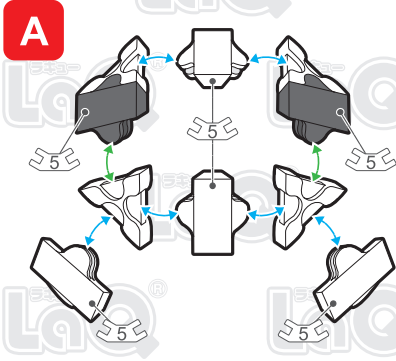

Parts	No.1	No.2	No.3	No.4	No.5	No.6	No.7
Red	13	9	4	1	8	7	2
Blue			2				
Yellow		1	2				
Green		8	6	3			
Sky Blue	7					4	
Orange	3			1			1
White	2	21	5		17	3	2
Black			1	2	3		

うさぎとクリスマスプレゼント
Rabbit with a Christmas Present

このアイコンは「No.」表示のないジョイントパーツを表しています。
All joint parts are the parts no. shown in the mark , unless specified otherwise.

Complete
 うさぎ
 Rabbit

A

B

Complete

クリスマスツリー
 Christmas tree

A

B