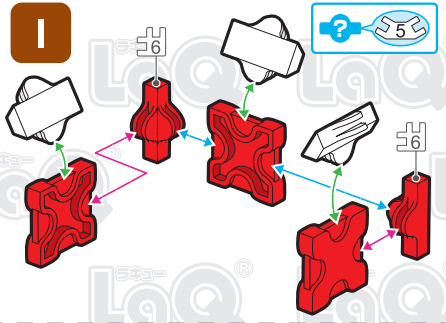

Parts	No.1	No.2	No.3	No.4	No.5	No.6	No.7
Red	13	9	4	1	8	7	2
Blue			2				
Yellow		1	2				
Green		8	6	3			
Sky Blue	7					4	
Orange	3			1			1
White	2	21	5		17	3	2
Black			1	2	3		

うさぎとクリスマスプレゼント
Rabbit with a Christmas Present

このアイコンは「No.」表示のないジョイントパーツを表しています。
All joint parts are the parts no. shown in the mark , unless specified otherwise.

Complete
 うさぎ
 Rabbit

A

B

Complete

クリスマスツリー
 Christmas tree

A

B