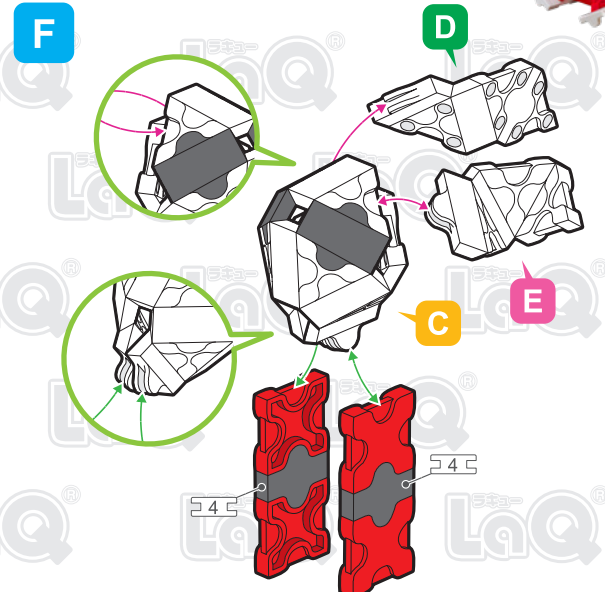

Parts	No.1	No.2	No.3	No.4	No.5	No.6	No.7
Red	13	9	4	1	8	7	2
Blue			2				
Yellow		1	2				
Green		8	6	3			
Sky Blue	7					4	
Orange	3			1			1
White	2	21	5		17	3	2
Black			1	2	3		

うさぎとクリスマスプレゼント
Rabbit with a Christmas Present

このアイコンは「No.」表示のないジョイントパーツを表しています。
All joint parts are the parts no. shown in the mark , unless specified otherwise.

Complete
 うさぎ
 Rabbit

A

B

Complete

クリスマスツリー
 Christmas tree

A

B