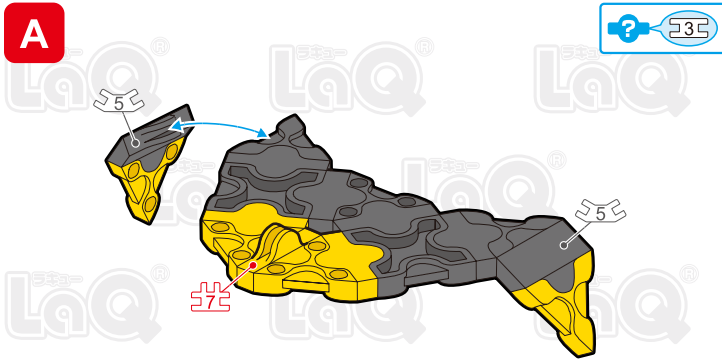

# サソリ

## Scorpion

 **101 pcs**

	No.1	No.2	No.3	No.4	No.5	No.6	No.7
Parts							
Red		1					2
Yellow		10	2				1
Black	18	23	10	4	19	10	1

- \*使用するジョイントパーツは、アイコンで表記されています。表記がない場合は  に記載されたジョイントパーツをご使用ください。
- \*Joint parts to be used are shown by the numbered icons. If a specific numbered icon is not shown, use the joint part type shown in the blue  icon mark.
- \*Iconos numerados muestran el tipo de conector en la área especificada. Si un icono con un numero específico no aparece, utilice el tipo de pieza en el icono azul .
- \*所有连接件均以编号标记的图样表示若图样未有显示编号标记, 您可以用蓝色  标记内显示的连接组件代替