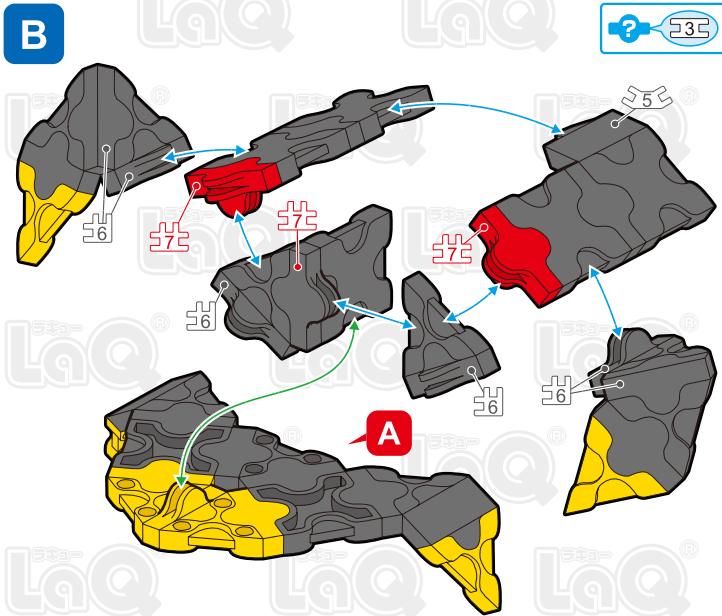

# サソリ

## Scorpion

 **101 pcs**

	No.1	No.2	No.3	No.4	No.5	No.6	No.7
Parts							
Red		1					2
Yellow		10	2				1
Black	18	23	10	4	19	10	1

- \*使用するジョイントパーツは、アイコンで表記されています。表記がない場合は  に記載されたジョイントパーツをご使用ください。
- \*Joint parts to be used are shown by the numbered icons. If a specific numbered icon is not shown, use the joint part type shown in the blue  icon mark.
- \*Iconos numerados muestran el tipo de conector en la área especificada. Si un icono con un numero específico no aparece, utilice el tipo de pieza en el icono azul .
- \*所有连接件均以编号标记的图样表示若图样未有显示编号标记, 您可以用蓝色  标记内显示的连接组件代替