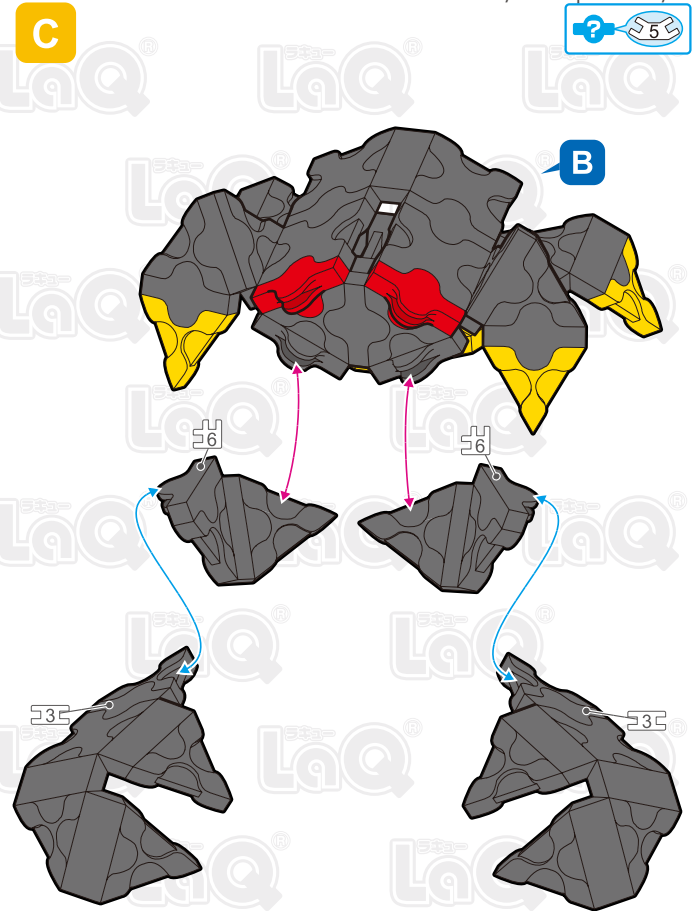

# サソリ

## Scorpion

 **101 pcs**

	No.1	No.2	No.3	No.4	No.5	No.6	No.7
Parts							
Red		1					2
Yellow		10	2				1
Black	18	23	10	4	19	10	1

- \*使用するジョイントパーツは、アイコンで表記されています。表記がない場合は  に記載されたジョイントパーツをご使用ください。
- \*Joint parts to be used are shown by the numbered icons. If a specific numbered icon is not shown, use the joint part type shown in the blue  icon mark.
- \*Iconos numerados muestran el tipo de conector en la área especificada. Si un icono con un numero específico no aparece, utilice el tipo de pieza en el icono azul .
- \*所有连接件均以编号标记的图样表示若图样未有显示编号标记, 您可以用蓝色  标记内显示的连接组件代替