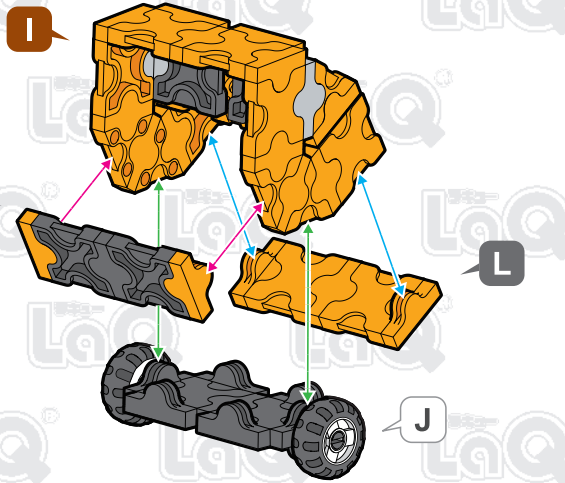

*Joint parts to be used are shown by the numbered icons. If a specific numbered icon is not shown, use the joint part type shown in the blue icon mark.

*Iconos numerados muestran el tipo de conector en la área especificada. Si un icono con un numero específico no aparece, utilice el tipo de pieza en el icono azul .

*所有连接件均以编号标记的图样表示若图样未有显示编号标记,您可以用蓝色 标记内显示的连接组件代替

A**C****B****D**

E

D

C

F-1

F-2

G-1

G-2

H-1

F-1

G-1

H-2

F-2

G-2

I**K****L****J****M**