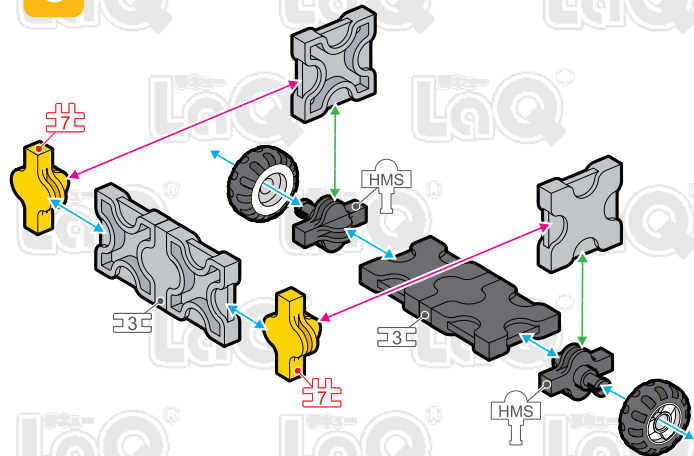

SNAP!
CLICK!

ゴミ収集車 Garbage Truck

99 pcs

8 pcs

Parts	No.1	No.2	No.3	No.4	No.5	No.6	No.7
Yellow							2
Sky Blue	4		1			2	
Orange	14	6	8		2	14	1
Gray	6	4				4	2
Black	12	2	6			8	1

+

SP Parts	HMW	HMS
	4	4

*使用するジョイントパーツは、アイコンで表記されています。表記がない場合は、に記載されたジョイントパーツをご使用ください。

*Joint parts to be used are shown by the numbered icons. If a specific numbered icon is not shown, use the joint part type shown in the blue icon mark.

*Iconos numerados muestran el tipo de conector en la área especificada. Si un icono con un numero específico no aparece, utilice el tipo de pieza en el icono azul .

*所有连接件均以编号标记的图样表示若图样未有显示编号标记,您可以用蓝色 标记内显示的连接组件代替

A**C****B****D**

E

D

C

F-1

F-2

G-1