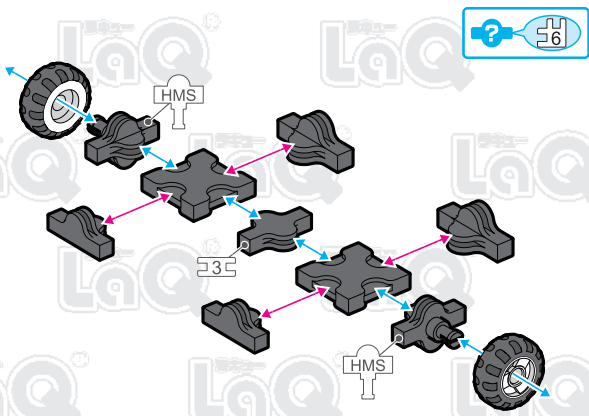

*Joint parts to be used are shown by the numbered icons. If a specific numbered icon is not shown, use the joint part type shown in the blue icon mark.

*Iconos numerados muestran el tipo de conector en la área especificada. Si un icono con un numero específico no aparece, utilice el tipo de pieza en el icono azul .

*所有连接件均以编号标记的图样表示若图样未有显示编号标记,您可以用蓝色 标记内显示的连接组件代替

A**C****B****D**

E

D

C

F-1

F-2

G-1

G-2

H-1

F-1

G-1

H-2

F-2

G-2

I**K****L****J****M**