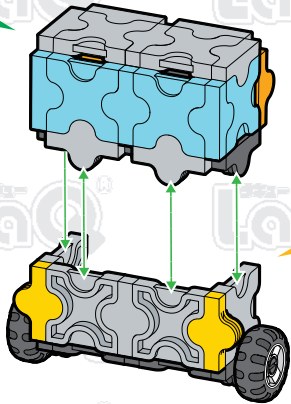

SNAP!
CLICK!

ゴミ収集車 Garbage Truck

99 pcs

8 pcs

Parts	No.1	No.2	No.3	No.4	No.5	No.6	No.7
Yellow							2
Sky Blue	4		1			2	
Orange	14	6	8		2	14	1
Gray	6	4				4	2
Black	12	2	6			8	1

+

SP Parts	HMW	HMS
	4	4

*使用するジョイントパーツは、アイコンで表記されています。表記がない場合は、に記載されたジョイントパーツをご使用ください。

*Joint parts to be used are shown by the numbered icons. If a specific numbered icon is not shown, use the joint part type shown in the blue icon mark.

*Iconos numerados muestran el tipo de conector en la área especificada. Si un icono con un numero específico no aparece, utilice el tipo de pieza en el icono azul .

*所有连接件均以编号标记的图样表示若图样未有显示编号标记,您可以用蓝色 标记内显示的连接组件代替

A**C****B****D**

E

D

C

F-1

F-2

G-1