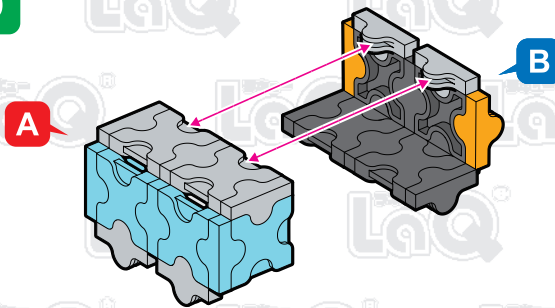

SNAP!
CLICK!

ゴミ収集車 Garbage Truck

99 pcs

8 pcs

Parts	No.1	No.2	No.3	No.4	No.5	No.6	No.7
Yellow							2
Sky Blue	4		1			2	
Orange	14	6	8		2	14	1
Gray	6	4				4	2
Black	12	2	6			8	1

+

SP Parts	HMW	HMS
	4	4

*使用するジョイントパーツは、アイコンで表記されています。表記がない場合は、に記載されたジョイントパーツをご使用ください。

*Joint parts to be used are shown by the numbered icons. If a specific numbered icon is not shown, use the joint part type shown in the blue icon mark.

*Iconos numerados muestran el tipo de conector en la área especificada. Si un icono con un numero específico no aparece, utilice el tipo de pieza en el icono azul .

*所有连接件均以编号标记的图样表示若图样未有显示编号标记,您可以用蓝色 标记内显示的连接组件代替

A**C****B****D**

E

D

C

F-1

F-2

G-1