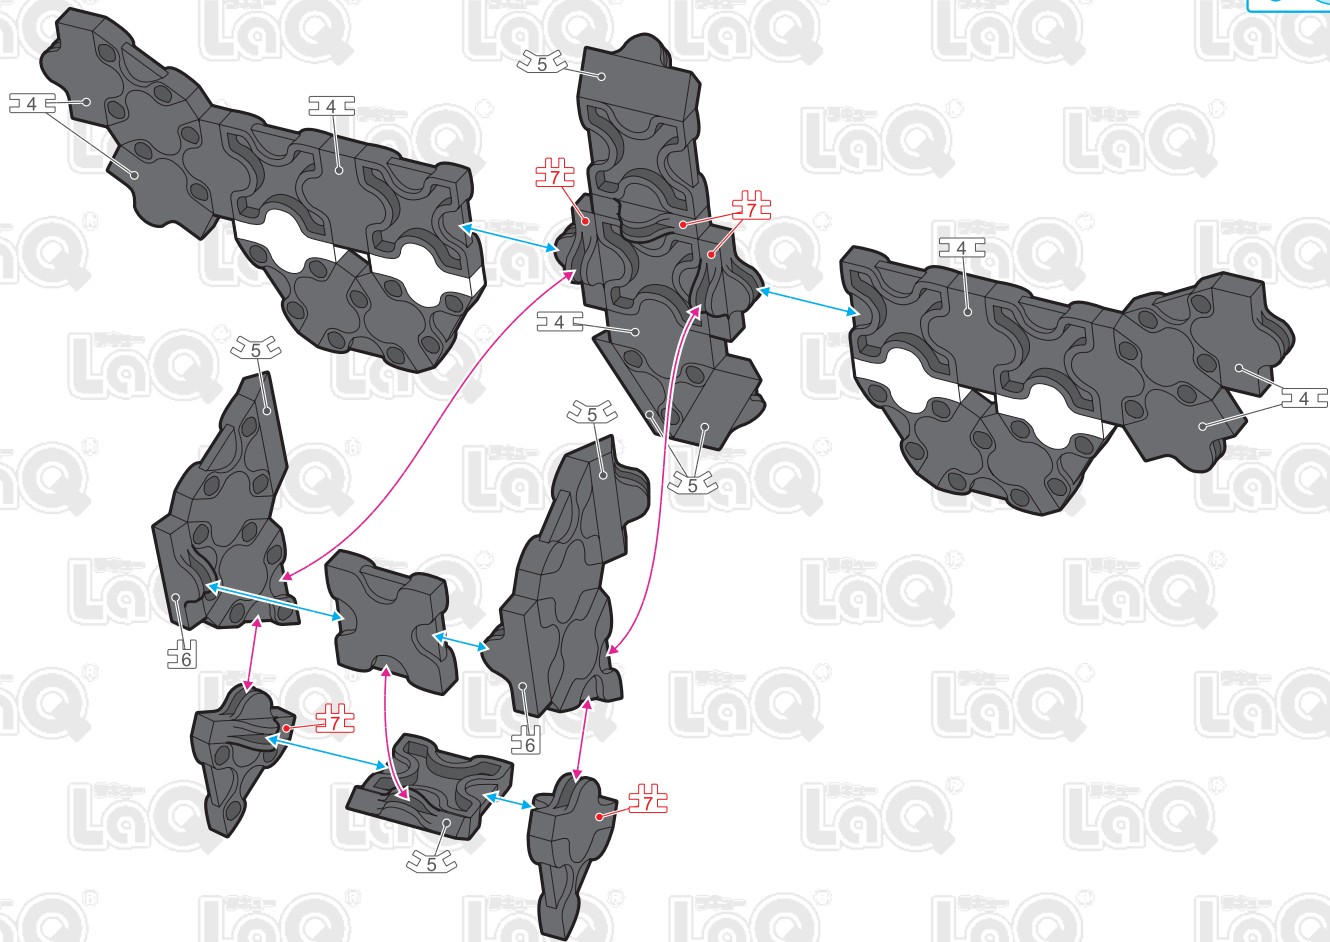

# コンドル Condor

 90 pcs

	No.1	No.2	No.3	No.4	No.5	No.6	No.7
Parts			 23C	 24C	 25C	 26C	 27C
Blue							2
Yellow		3			1	2	2
Orange	3	4	1		1	4	
White		4	4				
Black	8	19	12	7	6	2	5

\*使用するジョイントパーツは、アイコンで表記されています。表記がない場合は  に記載されたジョイントパーツをご使用ください。

\*Joint parts to be used are shown by the numbered icons. If a specific numbered icon is not shown, use the joint part type shown in the blue  icon mark.

\*Iconos numerados muestran el tipo de conector en la área especificada. Si un icono con un numero específico no aparece, utilice el tipo de pieza en el icono azul .

\*所有连接件均以编号标记的图样表示着图样未有显示编号标记, 您可以用蓝色  标记内显示的连接组件代替

A

**Complete**