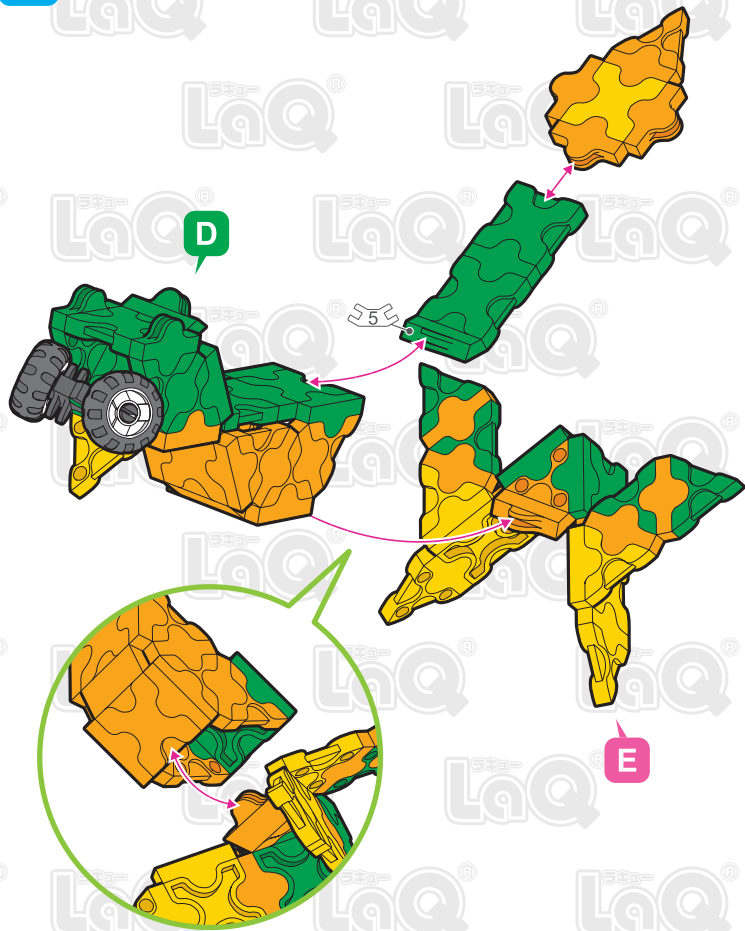

# マイクロラプトル Microraptor

130 pcs

4 pcs

	No.1	No.2	No.3	No.4	No.5	No.6	No.7
Parts							
			23C	24C	25C	26	27C
Yellow	5	12	6			4	
Green	14	17	11	1	7	6	5
Orange	3	8	20		5	6	

+

	HW	HS	HMW	HMS	HMSW	HLS
SP Parts						
			2	2		

**D**

**B**

**C**

**F**

**D**

5

**E**

**E**

G-1

Complete

G-1

G-2

G-2

F