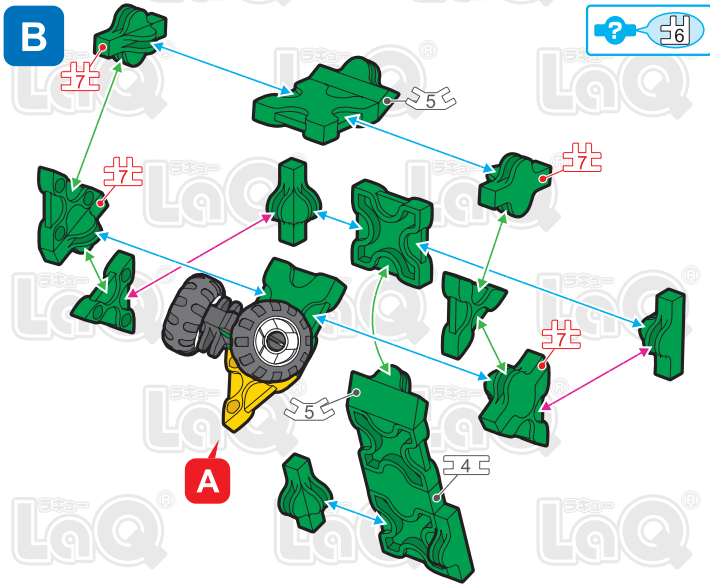

# マイクロラプトル Microraptor

130 pcs

4 pcs

	No.1	No.2	No.3	No.4	No.5	No.6	No.7
Parts							
			23C	24C	25C	26	27C
Yellow	5	12	6			4	
Green	14	17	11	1	7	6	5
Orange	3	8	20		5	6	

+

	HW	HS	HMW	HMS	HMSW	HLS
SP Parts						
			2	2		

\*使用するジョイントパーツは、アイコンで表記されています。表記がない場合は、に記載されたジョイントパーツをご使用ください。

\*Joint parts to be used are shown by the numbered icons. If a specific numbered icon is not shown, use the joint part type shown in the blue icon mark.

\*Iconos numerados muestran el tipo de conector en la área especificada. Si un icono con un numero específico no aparece, utilice el tipo de pieza en el icono azul .

\*所有连接件均以编号标记的图样表示若图样未有显示编号标记,您可以用蓝色 标记内显示的连接组件代替