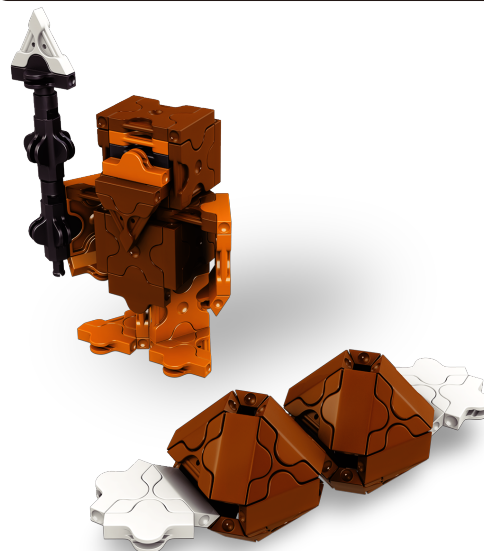

# 原始人と骨付き肉

## Cave Man and Meat

95 pcs

3 pcs

	No.1	No.2	No.3	No.4	No.5	No.6	No.7
Parts							
			53E	54E	55E	56E	57E
Orange	6	2	2		2	5	
Brown	10	21		4	20	11	2
White		3	4		2		
Black	1						

	HW	HS	HMW	HMS	HMSW	HLS
SP Parts						
		2		1		