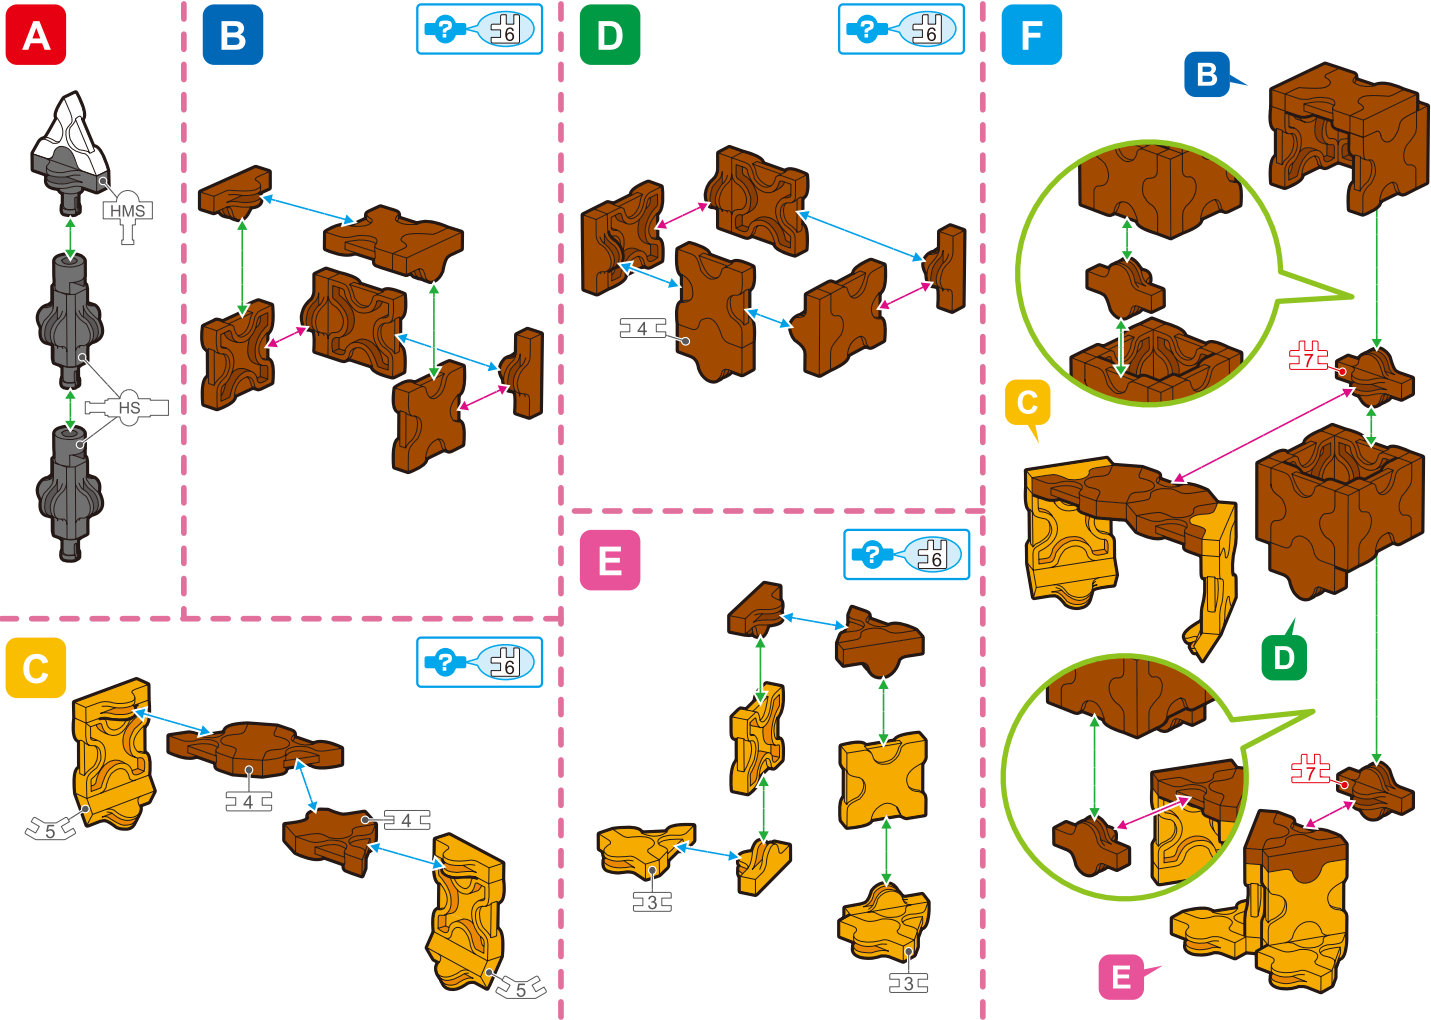

# 原始人と骨付き肉

## Cave Man and Meat

95 pcs

3 pcs

	No.1	No.2	No.3	No.4	No.5	No.6	No.7
Parts							
			53E	54E	55E	56E	57E
Orange	6	2	2		2	5	
Brown	10	21		4	20	11	2
White		3	4		2		
Black	1						

	HW	HS	HMW	HMS	HMSW	HLS
SP Parts						
		2		1		

\*使用するジョイントパーツは、アイコンで表記されています。表記がない場合は に記載されたジョイントパーツをご使用ください。

\*Joint parts to be used are shown by the numbered icons. If a specific numbered icon is not shown, use the joint part type shown in the blue icon mark.

\*Iconos numerados muestran el tipo de conector en la área especificada. Si un icono con un numero específico no aparece, utilice el tipo de pieza en el icono azul .

\*所有连接件均以编号标记的图样表示若图样未有显示编号标记,您可以用蓝色 标记内显示的连接组件代替