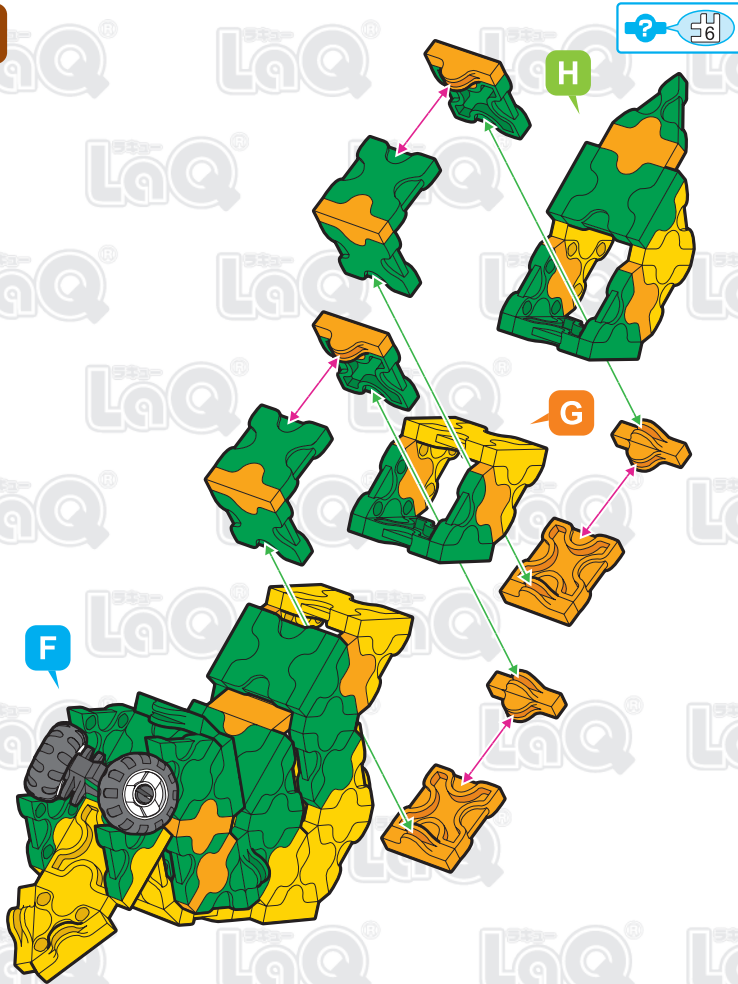

*Iconos numerados muestran el tipo de conector en la área especificada. Si un icono con un numero específico no aparece, utilice el tipo de pieza en el icono azul .

*所有连接件均以编号标记的图样表示若图样未有显示编号标记,您可以用蓝色 标记内显示的连接组件代替

A

B

A

C

33

D

E

F

G

H

I

J

K x2

L

M-1

M-2