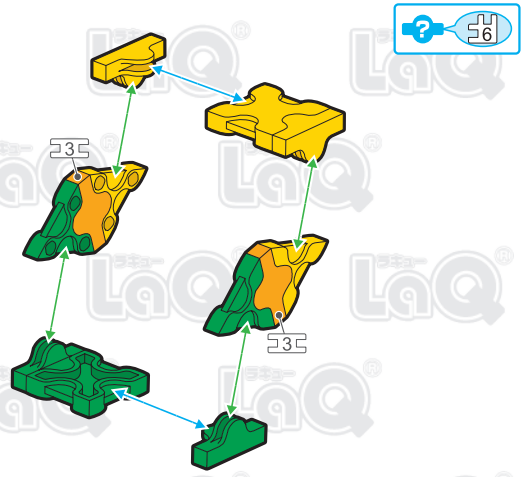

*Iconos numerados muestran el tipo de conector en la área especificada. Si un icono con un numero específico no aparece, utilice el tipo de pieza en el icono azul .

*所有连接件均以编号标记的图样表示若图样未有显示编号标记,您可以用蓝色 标记内显示的连接组件代替

G

H

I

J

K x2

L

M-1

M-2