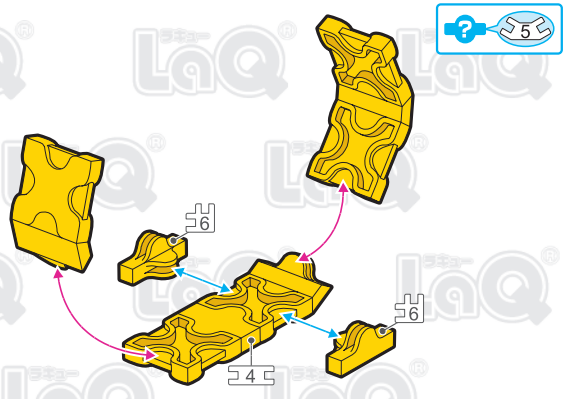

+

	HW	HS	HMW	HMS	HMSW	HLS
SP Parts						
			2	2		

*使用するジョイントパーツは、アイコンで表記されています。表記がない場合は、に記載されたジョイントパーツをご使用ください。

*Joint parts to be used are shown by the numbered icons. If a specific numbered icon is not shown, use the joint part type shown in the blue icon mark.

*Iconos numerados muestran el tipo de conector en la área especificada. Si un icono con un numero específico no aparece, utilice el tipo de pieza en el icono azul .

*所有连接件均以编号标记的图样表示若图样未有显示编号标记,您可以用蓝色 标记内显示的连接组件代替

A

B

A

C

33

D

E

F

G

H

I

J

K x2

L

M-1

M-2