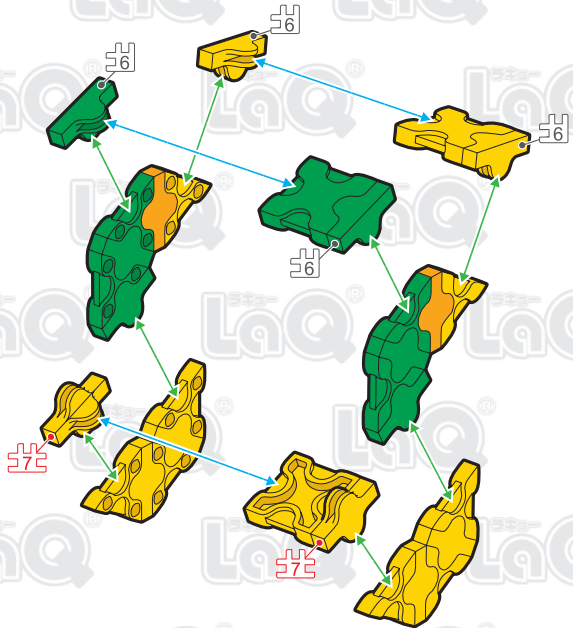

+

	HW	HS	HMW	HMS	HMSW	HLS
SP Parts						
			2	2		

*使用するジョイントパーツは、アイコンで表記されています。表記がない場合は、に記載されたジョイントパーツをご使用ください。

*Joint parts to be used are shown by the numbered icons. If a specific numbered icon is not shown, use the joint part type shown in the blue icon mark.

*Iconos numerados muestran el tipo de conector en la área especificada. Si un icono con un numero específico no aparece, utilice el tipo de pieza en el icono azul .

*所有连接件均以编号标记的图样表示若图样未有显示编号标记,您可以用蓝色 标记内显示的连接组件代替

A

B

A

C

33

D

E

F

G

H

I

J

K x2

L

M-1

M-2