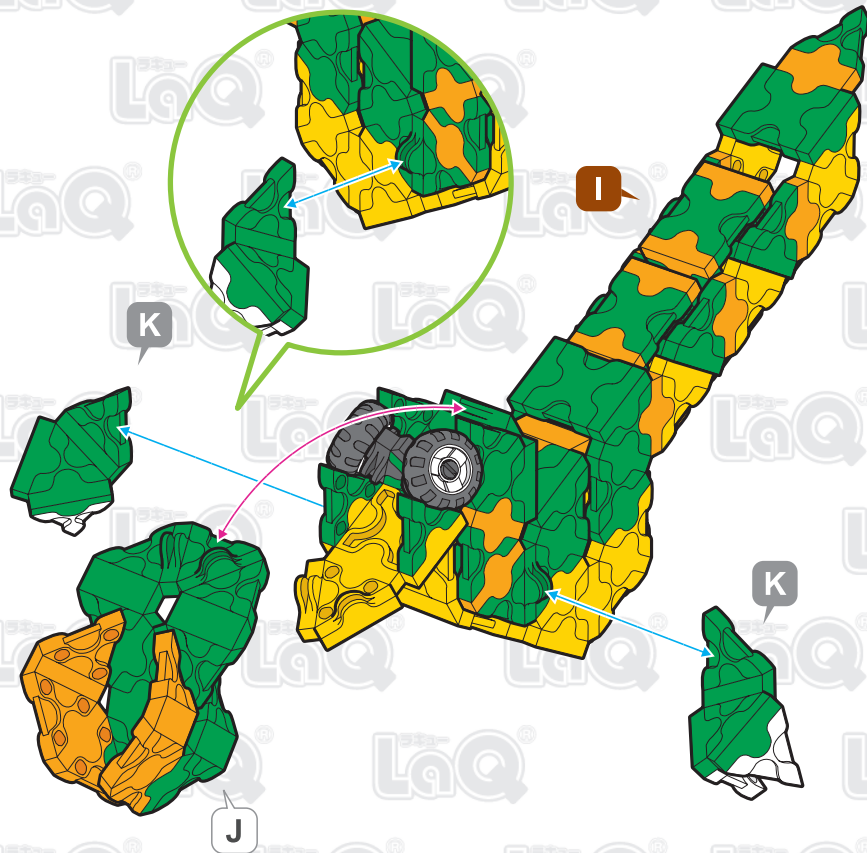

*Iconos numerados muestran el tipo de conector en la área especificada. Si un icono con un numero específico no aparece, utilice el tipo de pieza en el icono azul .

*所有连接件均以编号标记的图样表示若图样未有显示编号标记,您可以用蓝色 标记内显示的连接组件代替

G

H

I

J

K x2

L

M-1

M-2