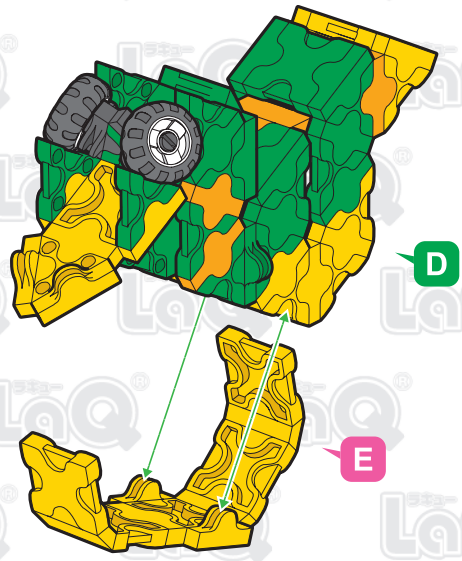

+

	HW	HS	HMW	HMS	HMSW	HLS
SP Parts						
			2	2		

*使用するジョイントパーツは、アイコンで表記されています。表記がない場合は、に記載されたジョイントパーツをご使用ください。

*Joint parts to be used are shown by the numbered icons. If a specific numbered icon is not shown, use the joint part type shown in the blue icon mark.

*Iconos numerados muestran el tipo de conector en la área especificada. Si un icono con un numero específico no aparece, utilice el tipo de pieza en el icono azul .

*所有连接件均以编号标记的图样表示若图样未有显示编号标记,您可以用蓝色 标记内显示的连接组件代替

A

B

A

C

33

D

E

F

G

H

I

J

K x2

L

M-1

M-2