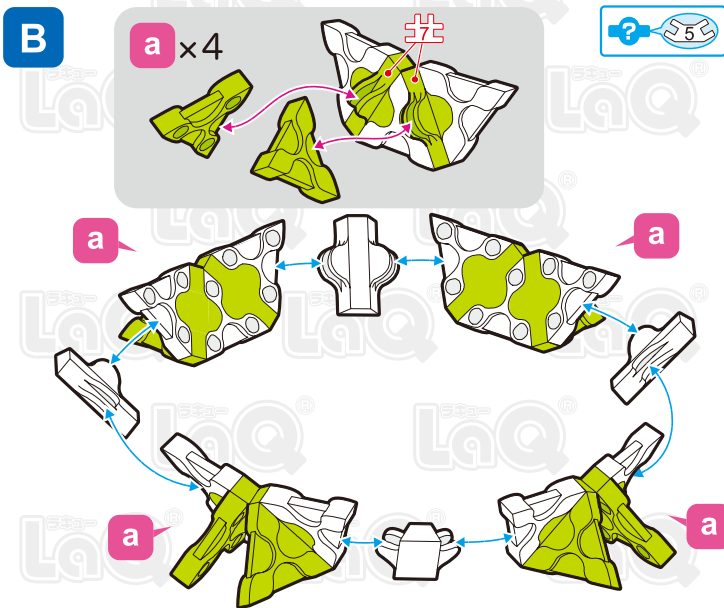

SNAP!
CLICK!

はな たば
花束

Bouquet

 124 pcs

Parts	No.1	No.2	No.3	No.4	No.5	No.6	No.7
			 33E	 34E	 35E	 36E	 37E
Red			6		2		3
Yellow		5	4				2
Pink			4				2
Sky Blue		8	5				
Orange		5	4				2
Lime		12	5				8
White	4	18	6	4	4	8	3

*使用するジョイントパーツは、アイコンで表記されています。表記がない場合は  に記載されたジョイントパーツをご使用ください。

*Joint parts to be used are shown by the numbered icons. If a specific numbered icon is not shown, use the joint part type shown in the blue  icon mark.

*Iconos numerados muestran el tipo de conector en la área especificada. Si un icono con un numero específico no aparece, utilice el tipo de pieza en el icono azul .

*所有连接件均以编号标记的图样表示若图样未有显示编号标记, 您可以用蓝色  标记内显示的连接组件代替