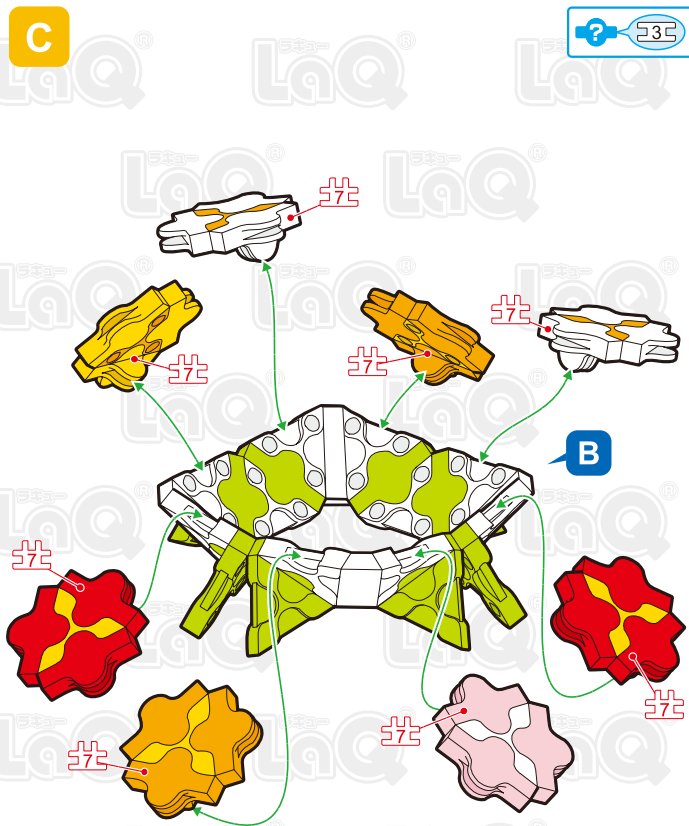

SNAP!
CLICK!

はな たば
花束

Bouquet

 124 pcs

Parts	No.1	No.2	No.3	No.4	No.5	No.6	No.7
			 33E	 34E	 35E	 36E	 37E
Red			6		2		3
Yellow		5	4				2
Pink			4				2
Sky Blue		8	5				
Orange		5	4				2
Lime		12	5				8
White	4	18	6	4	4	8	3

*使用するジョイントパーツは、アイコンで表記されています。表記がない場合は  に記載されたジョイントパーツをご使用ください。

*Joint parts to be used are shown by the numbered icons. If a specific numbered icon is not shown, use the joint part type shown in the blue  icon mark.

*Iconos numerados muestran el tipo de conector en la área especificada. Si un icono con un numero específico no aparece, utilice el tipo de pieza en el icono azul .

*所有连接件均以编号标记的图样表示若图样未有显示编号标记, 您可以用蓝色  标记内显示的连接组件代替